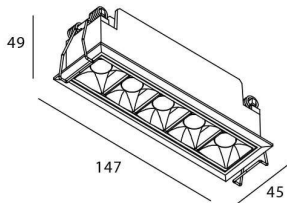

Esquema

Producto

Potencia real (W)	10

Flujo luminoso real (lm)	700

Eficacia luminosa (lm/W)	70

Ángulo de apertura	Wall Washer

Life time (h)	50000 h L80B10

IP	20

Color	Negro

Driver incluido	Si

Equipo	DALI

Flicker Free	Si

Light source	LED

Type of LED	COB

Temperatura de color (K)	4000

Consistencia de color (SDCM)	SDCM<3

CRI	90