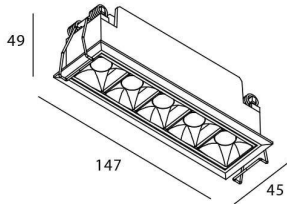

### Producto

**Potencia real (W)** 10

**Flujo luminoso real (lm)** 700

**Eficacia luminosa (lm/W)** 70

**Ángulo de apertura** Wall Washer

**Life time (h)** 50000 h L80B10

**IP** 20

**Color** Negro