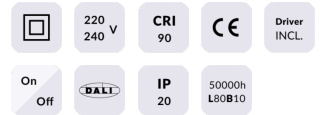

### Star

Downlight Lavov de la familia STAR con una potencia de 10W y una optica de Wall Washer .CCT 4000K. Con un flujo luminoso total de 700lm y una eficacia luminosa de 70 lm/W. Driver DALI.Fabricado en aluminio inyectado a presión y acabado en color Negro ..

### Esquema

### Producto

**Potencia real (W)** 10

**Flujo luminoso real (lm)** 700

**Eficacia luminosa (lm/W)** 70

**Ángulo de apertura** Wall Washer

**Life time (h)** 50000 h L80B10

**IP** 20

**Color** Negro