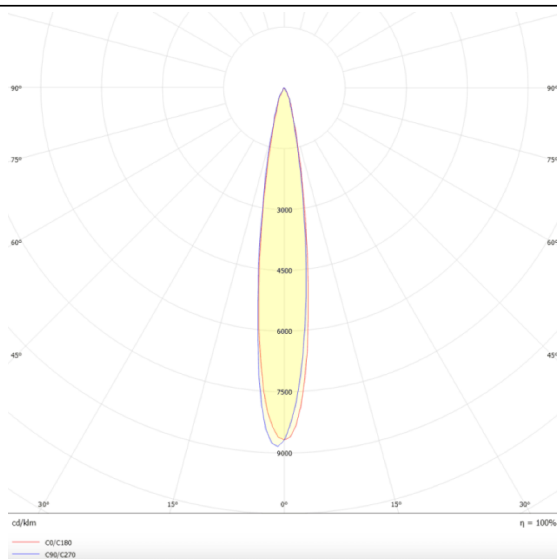

Star

Downlight Lavov de la familia STAR con una potencia de 20W y una optica de 15 grados.CCT 3000K. Con un flujo luminoso total de 1400lm y una eficacia luminosa de 70 lm/W. Driver DALI.Fabricado en aluminio inyectado a presión y acabado en color Blanco .UGR19.

Esquema

Curva fotométrica

Código artículo	86.D029.4313.01
Tipo de producto	Indoor
Categoría	Downlights
Familia	STAR
Subfamilia	Star
Pictograms	

Producto	
Potencia real (W)	20
Flujo luminoso real (lm)	1400
Eficacia luminosa (lm/W)	70
&Aacute;ngulo de apertura	15
Life time (h)	50000 h L80B10
IP	20
Color	Blanco
U. G. R	UGR<19
Driver incluido	Si
Equipo	DALI
Flicker Free	Si
Light source	LED
Type of LED	COB
Temperatura de color (K)	3000
Consistencia de color (SDCM)	SDCM<3
CRI	90