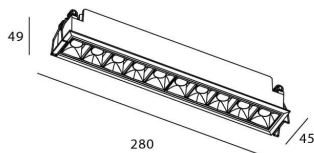

Star

Downlight Lavov de la familia STAR con una potencia de 20W y una optica de 15 grados.CCT 3000K. Con un flujo luminoso total de 1400lm y una eficacia luminosa de 70 lm/W. Driver DALI.Fabricado en aluminio inyectado a presión y acabado en color Blanco .UGR

Código artículo	86.D029.4313.01
Tipo de producto	Indoor
Categoría	Downlights
Familia	STAR
Subfamilia	Star
Pictograms	

Producto

Potencia real (W)	20
Flujo luminoso real (lm)	1400
Eficacia luminosa (lm/W)	70
Ángulo de apertura	15
Life time (h)	50000 h L80B10
IP	20
Color	Blanco
U. G. R	UGR<19
Driver incluido	Si
Equipo	DALI
Flicker Free	Si
Light source	LED
Type of LED	COB
Temperatura de color (K)	3000
Consistencia de color (SDCM)	SDCM<3
CRI	90

Esquema

Curva fotométrica