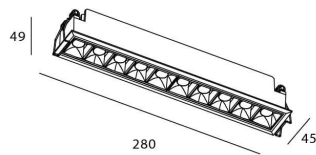

Star

Downlight Lavov de la familia STAR con una potencia de 20W y una optica de 15 grados.CCT 3000K. Con un flujo luminoso total de 1400lm y una eficacia luminosa de 70 lm/W. Driver DALI.Fabricado en aluminio inyectado a presión y acabado en color Blanco .UGR

Código artículo	86.D029.4313.01
Tipo de producto	Indoor
Categoría	Downlights
Familia	STAR
Subfamilia	Star
Pictograms	

Producto

Potencia real (W)	20
Flujo luminoso real (lm)	1400
Eficacia luminosa (lm/W)	70
Ángulo de apertura	15
Life time (h)	50000 h L80B10
IP	20
Color	Blanco
U. G. R	UGR<19
Driver incluido	Si
Equipo	DALI
Flicker Free	Si
Light source	LED
Type of LED	COB
Temperatura de color (K)	3000
Consistencia de color (SDCM)	SDCM<3
CRI	90

Esquema

Curva fotométrica