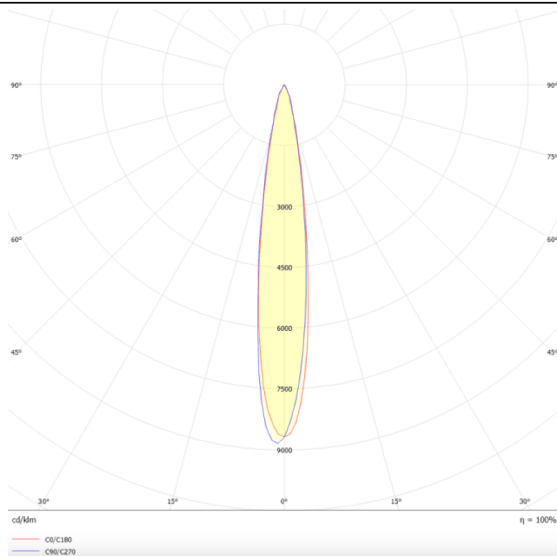

Star

Downlight Lavov de la familia STAR con una potencia de 20W y una optica de 15 grados.CCT 3000K. Con un flujo luminoso total de 1400lm y una eficacia luminosa de 70 lm/W. Driver DALI.Fabricado en aluminio inyectado a presión y acabado en color Negro .UGR19.

Esquema

Curva fotométrica

Código artículo	86.D029.4313.02
Tipo de producto	Indoor
Categoría	Downlights
Familia	STAR
Subfamilia	Star
Pictograms	

Producto	
Potencia real (W)	20
Flujo luminoso real (lm)	1400
Eficacia luminosa (lm/W)	70
Ángulo de apertura	15
Tiempo de vida	50000 h L80B10
IP	20
Color	Negro
U. G. R	UGR19
Driver incluido	Si
Equipo	DALI
Flicker Free	Si
Fuente de luz	LED
Tipo de LED	COB
Temperatura de color (K)	3000
Consistencia de color (SDCM)	SDCM3
CRI	90