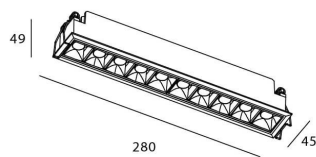

Star

Downlight Lavov de la familia STAR con una potencia de 20W y una optica de 15 grados.CCT 3000K. Con un flujo luminoso total de 1400lm y una eficacia luminosa de 70 lm/W. Driver DALI.Fabricado en aluminio inyectado a presión y acabado en color Negro .UGR

Código artículo	86.D029.4313.02
Tipo de producto	Indoor
Categoría	Downlights
Familia	STAR
Subfamilia	Star

Pictograms

Producto

Potencia real (W)	20
Flujo luminoso real (lm)	1400
Eficacia luminosa (lm/W)	70
Ángulo de apertura	15
Life time (h)	50000 h L80B10
IP	20
Color	Negro
U. G. R	UGR<19
Driver incluido	Si
Equipo	DALI
Flicker Free	Si
Light source	LED
Type of LED	COB
Temperatura de color (K)	3000
Consistencia de color (SDCM)	SDCM<3
CRI	90

Esquema

Curva fotométrica