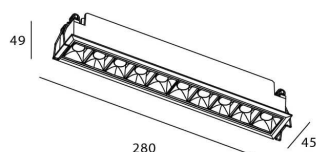

Star

Downlight Lavov de la familia STAR con una potencia de 20W y una optica de 15 grados.CCT 3000K. Con un flujo luminoso total de 1400lm y una eficacia luminosa de 70 lm/W. Driver DALI.Fabricado en aluminio inyectado a presión y acabado en color Negro .UGR

Código artículo	86.D029.4313.02
Tipo de producto	Indoor
Categoría	Downlights
Familia	STAR
Subfamilia	Star
Pictograms	

Producto

Potencia real (W)	20
Flujo luminoso real (lm)	1400
Eficacia luminosa (lm/W)	70
Ángulo de apertura	15
Life time (h)	50000 h L80B10
IP	20
Color	Negro
U. G. R	UGR<19
Driver incluido	Si
Equipo	DALI
Flicker Free	Si
Light source	LED
Type of LED	COB
Temperatura de color (K)	3000
Consistencia de color (SDCM)	SDCM<3
CRI	90

Esquema

Curva fotométrica