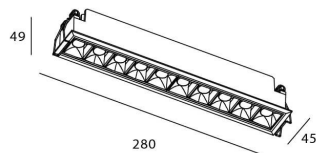

Star

Downlight Lavov de la familia STAR con una potencia de 20W y una optica de 15 grados.CCT 3000K. Con un flujo luminoso total de 1400lm y una eficacia luminosa de 70 lm/W. Driver DALI.Fabricado en aluminio inyectado a presión y acabado en color Negro .UGR

Código artículo	86.D029.4313.02
Tipo de producto	Indoor
Categoría	Downlights
Familia	STAR
Subfamilia	Star
Pictograms	

Producto

Potencia real (W)	20
Flujo luminoso real (lm)	1400
Eficacia luminosa (lm/W)	70
Ángulo de apertura	15
Life time (h)	50000 h L80B10
IP	20
Color	Negro
U. G. R	UGR<19
Driver incluido	Si
Equipo	DALI
Flicker Free	Si
Light source	LED
Type of LED	COB
Temperatura de color (K)	3000
Consistencia de color (SDCM)	SDCM<3
CRI	90

Esquema

Curva fotométrica