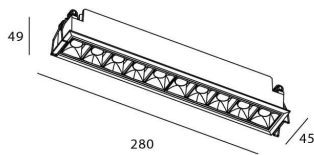

Star

Downlight Lavov de la familia STAR con una potencia de 20W y una optica de 30 grados.CCT 3000K. Con un flujo luminoso total de 1400lm y una eficacia luminosa de 70 lm/W. Driver DALI.Fabricado en aluminio inyectado a presión y acabado en color Blanco .UGR

Código artículo	86.D029.4323.01
Tipo de producto	Indoor
Categoría	Downlights
Familia	STAR
Subfamilia	Star

Pictograms

Producto

Potencia real (W)	20
Flujo luminoso real (lm)	1400
Eficacia luminosa (lm/W)	70
Ángulo de apertura	30
Life time (h)	50000 h L80B10
IP	20
Color	Blanco
U. G. R	UGR<19
Driver incluido	Si
Equipo	DALI
Flicker Free	Si
Light source	LED
Type of LED	COB
Temperatura de color (K)	3000
Consistencia de color (SDCM)	SDCM<3
CRI	90

Esquema

Curva fotométrica