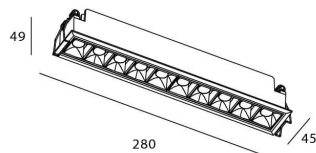

Star

Downlight Lavov de la familia STAR con una potencia de 20W y una optica de 30 grados.CCT 3000K. Con un flujo luminoso total de 1400lm y una eficacia luminosa de 70 lm/W. Driver DALI.Fabricado en aluminio inyectado a presión y acabado en color Blanco .UGR

Código artículo	86.D029.4323.01
Tipo de producto	Indoor
Categoría	Downlights
Familia	STAR
Subfamilia	Star
Pictograms	

Producto

Potencia real (W)	20
Flujo luminoso real (lm)	1400
Eficacia luminosa (lm/W)	70
Ángulo de apertura	30
Life time (h)	50000 h L80B10
IP	20
Color	Blanco
U. G. R	UGR<19
Driver incluido	Si
Equipo	DALI
Flicker Free	Si
Light source	LED
Type of LED	COB
Temperatura de color (K)	3000
Consistencia de color (SDCM)	SDCM<3
CRI	90

Esquema

Curva fotométrica