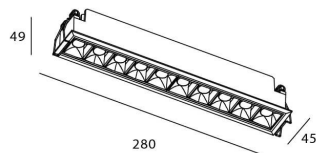

Star

Downlight Lavov de la familia STAR con una potencia de 20W y una optica de 30 grados.CCT 3000K. Con un flujo luminoso total de 1400lm y una eficacia luminosa de 70 lm/W. Driver DALI.Fabricado en aluminio inyectado a presión y acabado en color Blanco .UGR

Código artículo 86.D029.4323.01

Tipo de producto Indoor

Categoría Downlights

Familia STAR

Subfamilia Star

Pictograms

Producto

Potencia real (W) 20

Flujo luminoso real (lm) 1400

Eficacia luminosa (lm/W) 70

Ángulo de apertura 30

Life time (h) 50000 h L80B10

IP 20

Color Blanco

U. G. R UGR<19

Driver incluido Si

Equipo DALI

Flicker Free Si

Light source LED

Type of LED COB

Temperatura de color (K) 3000

Consistencia de color (SDCM) SDCM<3

CRI 90

Esquema

Curva fotométrica