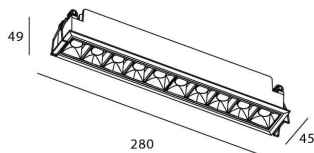

Star

Downlight Lavov de la familia STAR con una potencia de 20W y una optica de 45 grados.CCT 3000K. Con un flujo luminoso total de 1400lm y una eficacia luminosa de 70 lm/W. Driver DALI.Fabricado en aluminio inyectado a presión y acabado en color Blanco .UGR

Código artículo 86.D029.4333.01

Tipo de producto Indoor

Categoría Downlights

Familia STAR

Subfamilia Star

Pictograms

Producto

Potencia real (W) 20

Flujo luminoso real (lm) 1400

Eficacia luminosa (lm/W) 70

Ángulo de apertura 45

Life time (h) 50000 h L80B10

IP 20

Color Blanco

U. G. R UGR<19

Driver incluido Si

Equipo DALI

Flicker Free Si

Light source LED

Type of LED COB

Temperatura de color (K) 3000

Consistencia de color (SDCM) SDCM<3

CRI 90

Esquema

Curva fotométrica