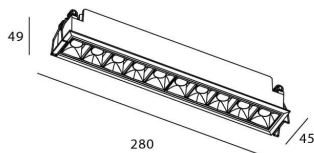

Star

Downlight Lavov de la familia STAR con una potencia de 20W y una optica de 45 grados.CCT 3000K. Con un flujo luminoso total de 1400lm y una eficacia luminosa de 70 lm/W. Driver DALI.Fabricado en aluminio inyectado a presión y acabado en color Blanco .UGR

Código artículo	86.D029.4333.01
Tipo de producto	Indoor
Categoría	Downlights
Familia	STAR
Subfamilia	Star
Pictograms	

Producto

Potencia real (W)	20
Flujo luminoso real (lm)	1400
Eficacia luminosa (lm/W)	70
Ángulo de apertura	45
Life time (h)	50000 h L80B10
IP	20
Color	Blanco
U. G. R	UGR<19
Driver incluido	Si
Equipo	DALI
Flicker Free	Si
Light source	LED
Type of LED	COB
Temperatura de color (K)	3000
Consistencia de color (SDCM)	SDCM<3
CRI	90

Esquema

Curva fotométrica