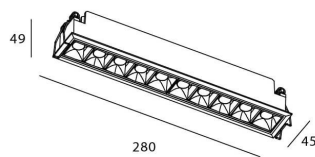

Star

Downlight Lavov de la familia STAR con una potencia de 20W y una optica de 45 grados.CCT 3000K. Con un flujo luminoso total de 1400lm y una eficacia luminosa de 70 lm/W. Driver DALI.Fabricado en aluminio inyectado a presión y acabado en color Blanco .UGR

Código artículo	86.D029.4333.01
Tipo de producto	Indoor
Categoría	Downlights
Familia	STAR
Subfamilia	Star

Pictograms

Producto

Potencia real (W)	20
Flujo luminoso real (lm)	1400
Eficacia luminosa (lm/W)	70
Ángulo de apertura	45
Life time (h)	50000 h L80B10
IP	20
Color	Blanco
U. G. R	UGR<19
Driver incluido	Si
Equipo	DALI
Flicker Free	Si
Light source	LED
Type of LED	COB
Temperatura de color (K)	3000
Consistencia de color (SDCM)	SDCM<3
CRI	90

Esquema

Curva fotométrica