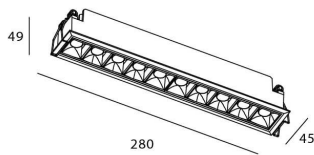

Star

Downlight Lavov de la familia STAR con una potencia de 20W y una optica de 45 grados.CCT 3000K. Con un flujo luminoso total de 1400lm y una eficacia luminosa de 70 lm/W. Driver DALI.Fabricado en aluminio inyectado a presión y acabado en color Blanco .UGR

Código artículo	86.D029.4333.01
Tipo de producto	Indoor
Categoría	Downlights
Familia	STAR
Subfamilia	Star

Pictograms

Producto

Potencia real (W)	20
Flujo luminoso real (lm)	1400
Eficacia luminosa (lm/W)	70
Ángulo de apertura	45
Life time (h)	50000 h L80B10
IP	20
Color	Blanco
U. G. R	UGR<19
Driver incluido	Si
Equipo	DALI
Flicker Free	Si
Light source	LED
Type of LED	COB
Temperatura de color (K)	3000
Consistencia de color (SDCM)	SDCM<3
CRI	90

Esquema

Curva fotométrica