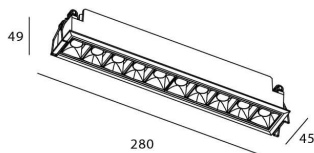

Star

Downlight Lavov de la familia STAR con una potencia de 20W y una optica de 45 grados.CCT 3000K. Con un flujo luminoso total de 1400lm y una eficacia luminosa de 70 lm/W. Driver DALI.Fabricado en aluminio inyectado a presión y acabado en color Negro .UGR

Código artículo	86.D029.4333.02
Tipo de producto	Indoor
Categoría	Downlights
Familia	STAR
Subfamilia	Star
Pictograms	

Producto

Potencia real (W)	20
Flujo luminoso real (lm)	1400
Eficacia luminosa (lm/W)	70
Ángulo de apertura	45
Life time (h)	50000 h L80B10
IP	20
Color	Negro
U. G. R	UGR<19
Driver incluido	Si
Equipo	DALI
Flicker Free	Si
Light source	LED
Type of LED	COB
Temperatura de color (K)	3000
Consistencia de color (SDCM)	SDCM<3
CRI	90

Esquema

Curva fotométrica