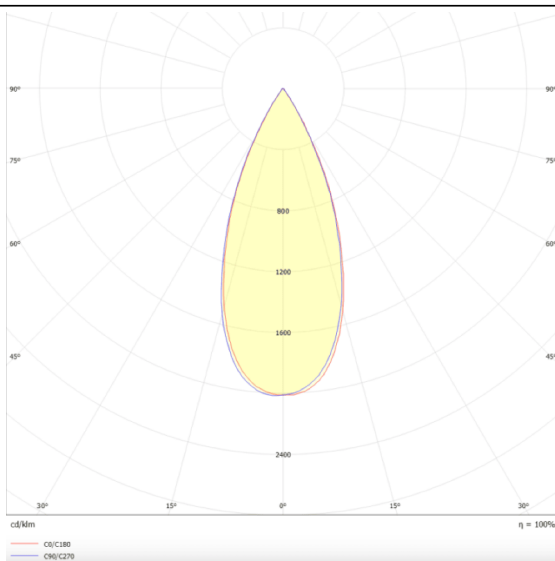

Star

Downlight Lavov de la familia STAR con una potencia de 20W y una optica de 45 grados.CCT 3000K. Con un flujo luminoso total de 1400lm y una eficacia luminosa de 70 lm/W. Driver DALI.Fabricado en aluminio inyectado a presión y acabado en color Negro .UGR19.

Esquema

Curva fotométrica

Código artículo	86.D029.4333.02
Tipo de producto	Indoor
Categoría	Downlights
Familia	STAR
Subfamilia	Star
Pictograms	

Producto	
Potencia real (W)	20
Flujo luminoso real (lm)	1400
Eficacia luminosa (lm/W)	70
&Aacute;ngulo de apertura	45
Life time (h)	50000 h L80B10
IP	20
Color	Negro
U. G. R	UGR<19
Driver incluido	Si
Equipo	DALI
Flicker Free	Si
Light source	LED
Type of LED	COB
Temperatura de color (K)	3000
Consistencia de color (SDCM)	SDCM<3
CRI	90