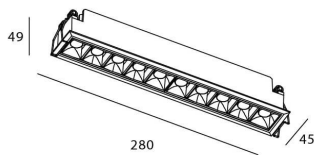

Star

Downlight Lavov de la familia STAR con una potencia de 20W y una optica de 45 grados.CCT 3000K. Con un flujo luminoso total de 1400lm y una eficacia luminosa de 70 lm/W. Driver DALI.Fabricado en aluminio inyectado a presión y acabado en color Negro .UGR

Código artículo	86.D029.4333.02
Tipo de producto	Indoor
Categoría	Downlights
Familia	STAR
Subfamilia	Star

Pictograms

Producto

Potencia real (W)	20
Flujo luminoso real (lm)	1400
Eficacia luminosa (lm/W)	70
Ángulo de apertura	45
Life time (h)	50000 h L80B10
IP	20
Color	Negro
U. G. R	UGR<19
Driver incluido	Si
Equipo	DALI
Flicker Free	Si
Light source	LED
Type of LED	COB
Temperatura de color (K)	3000
Consistencia de color (SDCM)	SDCM<3
CRI	90

Esquema

Curva fotométrica