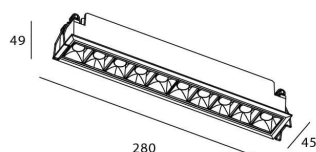

Star

Downlight Lavov de la familia STAR con una potencia de 20W y una optica de Wall Washer .CCT 3000K. Con un flujo luminoso total de 1400lm y una eficacia luminosa de 70 lm/W. Driver ON/OFF.Fabricado en aluminio inyectado a presión y acabado en color Blanco ..

Código artículo	86.D029.4341.01
Tipo de producto	Indoor
Categoría	Downlights
Familia	STAR
Subfamilia	Star

Pictograms

Esquema

Producto	
Potencia real (W)	20
Flujo luminoso real (lm)	1400
Eficacia luminosa (lm/W)	70
Ángulo de apertura	Wall Washer
Life time (h)	50000 h L80B10
IP	20
Color	Blanco
Driver incluido	Si
Equipo	ON/OFF
Flicker Free	Si
Light source	LED
Type of LED	COB
Temperatura de color (K)	3000
Consistencia de color (SDCM)	SDCM<3
CRI	90