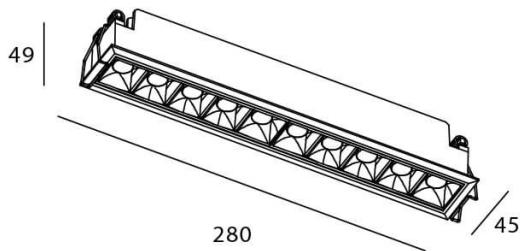

### Esquema

### Star

Downlight Lavov de la familia STAR con una potencia de 20W y una optica de Wall Washer .CCT 3000K. Con un flujo luminoso total de 1400lm y una eficacia luminosa de 70 lm/W. Driver ON/OFF.Fabricado en aluminio inyectado a presión y acabado en color Blanco ..