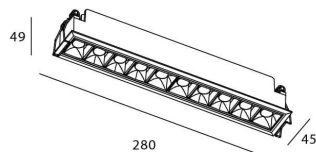

Esquema

Producto	
Potencia real (W)	20
Flujo luminoso real (lm)	1400
Eficacia luminosa (lm/W)	70
Ángulo de apertura	Wall Washer
Life time (h)	50000 h L80B10
IP	20
Color	Blanco
Driver incluido	Si
Equipo	ON/OFF
Flicker Free	Si
Light source	LED
Type of LED	COB
Temperatura de color (K)	3000
Consistencia de color (SDCM)	SDCM<3
CRI	90