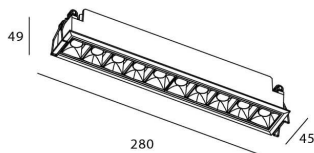

Star

Downlight Lavov de la familia STAR con una potencia de 20W y una optica de Wall Washer .CCT 3000K. Con un flujo luminoso total de 1400lm y una eficacia luminosa de 70 lm/W. Driver ON/OFF.Fabricado en aluminio inyectado a presión y acabado en color Blanco ..

Código artículo	86.D029.4341.01
Tipo de producto	Indoor
Categoría	Downlights
Familia	STAR
Subfamilia	Star

Pictograms

Esquema

Producto

Potencia real (W)	20
Flujo luminoso real (lm)	1400
Eficacia luminosa (lm/W)	70
Ángulo de apertura	Wall Washer
Life time (h)	50000 h L80B10
IP	20
Color	Blanco
Driver incluido	Si
Equipo	ON/OFF
Flicker Free	Si
Light source	LED
Type of LED	COB
Temperatura de color (K)	3000
Consistencia de color (SDCM)	SDCM<3
CRI	90