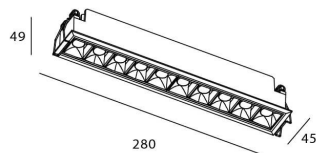

Esquema

Producto	
Potencia real (W)	20
Flujo luminoso real (lm)	1400
Eficacia luminosa (lm/W)	70
Ángulo de apertura	Wall Washer
Life time (h)	50000 h L80B10
IP	20
Color	Blanco
Driver incluido	Si
Equipo	ON/OFF
Flicker Free	Si
Light source	LED
Type of LED	COB
Temperatura de color (K)	3000
Consistencia de color (SDCM)	SDCM<3
CRI	90