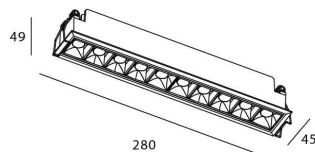

Esquema

Producto	
Potencia real (W)	20
Flujo luminoso real (lm)	1400
Eficacia luminosa (lm/W)	70
Ángulo de apertura	Wall Washer
Life time (h)	50000 h L80B10
IP	20
Color	Negro
Driver incluido	Si
Equipo	ON/OFF
Flicker Free	Si
Light source	LED
Type of LED	COB
Temperatura de color (K)	3000
Consistencia de color (SDCM)	SDCM<3
CRI	90