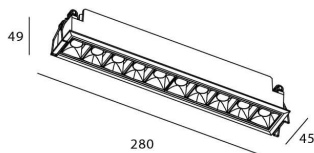

Star

Downlight Lavov de la familia STAR con una potencia de 20W y una optica de Wall Washer .CCT 3000K. Con un flujo luminoso total de 1400lm y una eficacia luminosa de 70 lm/W. Driver ON/OFF.Fabricado en aluminio inyectado a presión y acabado en color Negro ..

Esquema

Producto

| | |
|-------------------------------------|-----------------------|
| Potencia real (W) | 20 |
| Flujo luminoso real (lm) | 1400 |
| Eficacia luminosa (lm/W) | 70 |
| Ángulo de apertura | Wall Washer |
| Life time (h) | 50000 h L80B10 |
| IP | 20 |
| Color | Negro |
| Driver incluido | Si |
| Equipo | ON/OFF |
| Flicker Free | Si |
| Light source | LED |
| Type of LED | COB |
| Temperatura de color (K) | 3000 |
| Consistencia de color (SDCM) | SDCM<3 |
| CRI | 90 |