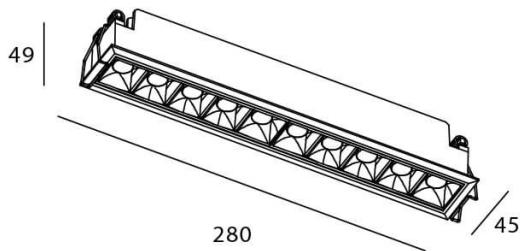

Esquema

Star

Downlight Lavov de la familia STAR con una potencia de 20W y una optica de Wall Washer .CCT 3000K. Con un flujo luminoso total de 1400lm y una eficacia luminosa de 70 lm/W. Driver ON/OFF.Fabricado en aluminio inyectado a presión y acabado en color Negro ..

Código artículo	86.D029.4341.02
Tipo de producto	Indoor
Categoría	Downlights
Familia	STAR
Subfamilia	Star
Pictograms	

Producto	
Potencia real (W)	20
Flujo luminoso real (lm)	1400
Eficacia luminosa (lm/W)	70
Ángulo de apertura	Wall Washer
Tiempo de vida	50000 h L80B10
IP	20
Color	Negro
Driver incluido	Si
Equipo	ON/OFF
Flicker Free	Si
Fuente de luz	LED
Tipo de LED	COB
Temperatura de color (K)	3000
Consistencia de color (SDCM)	SDCM3
CRI	90