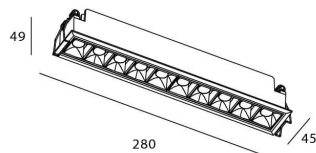

Star

Downlight Lavov de la familia STAR con una potencia de 20W y una optica de Wall Washer .CCT 3000K. Con un flujo luminoso total de 1400lm y una eficacia luminosa de 70 lm/W. Driver ON/OFF.Fabricado en aluminio inyectado a presión y acabado en color Negro ..

Código artículo	86.D029.4341.02
Tipo de producto	Indoor
Categoría	Downlights
Familia	STAR
Subfamilia	Star

Pictograms

Esquema

Producto	
Potencia real (W)	20
Flujo luminoso real (lm)	1400
Eficacia luminosa (lm/W)	70
Ángulo de apertura	Wall Washer
Life time (h)	50000 h L80B10
IP	20
Color	Negro
Driver incluido	Si
Equipo	ON/OFF
Flicker Free	Si
Light source	LED
Type of LED	COB
Temperatura de color (K)	3000
Consistencia de color (SDCM)	SDCM<3
CRI	90