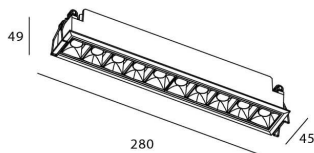

Star

Downlight Lavov de la familia STAR con una potencia de 20W y una optica de Wall Washer .CCT 3000K. Con un flujo luminoso total de 1400lm y una eficacia luminosa de 70 lm/W. Driver ON/OFF.Fabricado en aluminio inyectado a presión y acabado en color Negro ..

Código artículo	86.D029.4341.02
Tipo de producto	Indoor
Categoría	Downlights
Familia	STAR
Subfamilia	Star

Pictograms

Esquema

Producto	
Potencia real (W)	20
Flujo luminoso real (lm)	1400
Eficacia luminosa (lm/W)	70
Ángulo de apertura	Wall Washer
Life time (h)	50000 h L80B10
IP	20
Color	Negro
Driver incluido	Si
Equipo	ON/OFF
Flicker Free	Si
Light source	LED
Type of LED	COB
Temperatura de color (K)	3000
Consistencia de color (SDCM)	SDCM<3
CRI	90