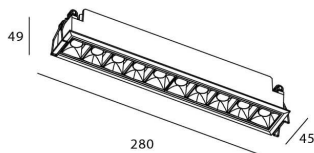

Esquema

Producto	
Potencia real (W)	20
Flujo luminoso real (lm)	1400
Eficacia luminosa (lm/W)	70
Ángulo de apertura	Wall Washer
Life time (h)	50000 h L80B10
IP	20
Color	Blanco
Driver incluido	Si
Equipo	DALI
Flicker Free	Si
Light source	LED
Type of LED	COB
Temperatura de color (K)	3000
Consistencia de color (SDCM)	SDCM<3
CRI	90