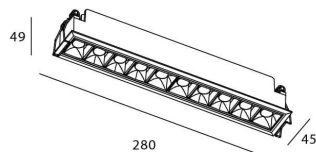

Esquema

Producto	
Potencia real (W)	20
Flujo luminoso real (lm)	1400
Eficacia luminosa (lm/W)	70
Ángulo de apertura	Wall Washer
Life time (h)	50000 h L80B10
IP	20
Color	Blanco
Driver incluido	Si
Equipo	DALI
Flicker Free	Si
Light source	LED
Type of LED	COB
Temperatura de color (K)	3000
Consistencia de color (SDCM)	SDCM<3
CRI	90