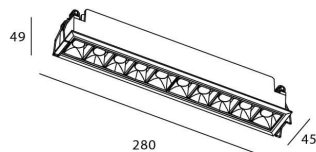

Star

Downlight Lavov de la familia STAR con una potencia de 20W y una optica de Wall Washer .CCT 3000K. Con un flujo luminoso total de 1400lm y una eficacia luminosa de 70 lm/W. Driver DALI.Fabricado en aluminio inyectado a presión y acabado en color Negro ..

Código artículo	86.D029.4343.02
Tipo de producto	Indoor
Categoría	Downlights
Familia	STAR
Subfamilia	Star

Pictograms

Esquema

Producto

Potencia real (W)	20
Flujo luminoso real (lm)	1400
Eficacia luminosa (lm/W)	70
Ángulo de apertura	Wall Washer
Life time (h)	50000 h L80B10
IP	20
Color	Negro
Driver incluido	Si
Equipo	DALI
Flicker Free	Si
Light source	LED
Type of LED	COB
Temperatura de color (K)	3000
Consistencia de color (SDCM)	SDCM<3
CRI	90