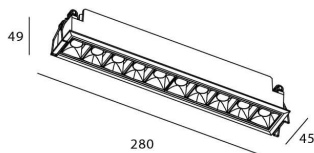

Star

Downlight Lavov de la familia STAR con una potencia de 20W y una optica de Wall Washer .CCT 3000K. Con un flujo luminoso total de 1400lm y una eficacia luminosa de 70 lm/W. Driver DALI.Fabricado en aluminio inyectado a presión y acabado en color Negro ..

Código artículo	86.D029.4343.02
Tipo de producto	Indoor
Categoría	Downlights
Familia	STAR
Subfamilia	Star

Pictograms

Esquema

Producto	
Potencia real (W)	20
Flujo luminoso real (lm)	1400
Eficacia luminosa (lm/W)	70
Ángulo de apertura	Wall Washer
Life time (h)	50000 h L80B10
IP	20
Color	Negro
Driver incluido	Si
Equipo	DALI
Flicker Free	Si
Light source	LED
Type of LED	COB
Temperatura de color (K)	3000
Consistencia de color (SDCM)	SDCM<3
CRI	90