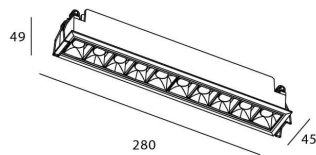

Star

Downlight Lavov de la familia STAR con una potencia de 20W y una optica de 15 grados.CCT 4000K. Con un flujo luminoso total de 1400lm y una eficacia luminosa de 70 lm/W. Driver DALI.Fabricado en aluminio inyectado a presión y acabado en color Blanco .UGR

Código artículo	86.D029.4413.01
Tipo de producto	Indoor
Categoría	Downlights
Familia	STAR
Subfamilia	Star

Pictograms

Producto

Potencia real (W)	20
Flujo luminoso real (lm)	1400
Eficacia luminosa (lm/W)	70
Ángulo de apertura	15
Life time (h)	50000 h L80B10
IP	20
Color	Blanco
U. G. R	UGR<19
Driver incluido	Si
Equipo	DALI
Flicker Free	Si
Light source	LED
Type of LED	COB
Temperatura de color (K)	4000
Consistencia de color (SDCM)	SDCM<3
CRI	90

Esquema

Curva fotométrica