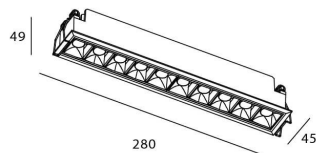

Star

Downlight Lavov de la familia STAR con una potencia de 20W y una optica de 15 grados.CCT 4000K. Con un flujo luminoso total de 1400lm y una eficacia luminosa de 70 lm/W. Driver DALI.Fabricado en aluminio inyectado a presión y acabado en color Blanco .UGR

Código artículo	86.D029.4413.01
Tipo de producto	Indoor
Categoría	Downlights
Familia	STAR
Subfamilia	Star
Pictograms	

Producto

Potencia real (W)	20
Flujo luminoso real (lm)	1400
Eficacia luminosa (lm/W)	70
Ángulo de apertura	15
Life time (h)	50000 h L80B10
IP	20
Color	Blanco
U. G. R	UGR<19
Driver incluido	Si
Equipo	DALI
Flicker Free	Si
Light source	LED
Type of LED	COB
Temperatura de color (K)	4000
Consistencia de color (SDCM)	SDCM<3
CRI	90

Esquema

Curva fotométrica