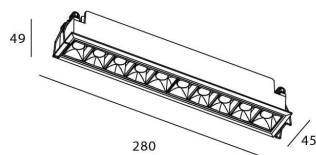

Star

Downlight Lavov de la familia STAR con una potencia de 20W y una optica de 15 grados.CCT 4000K. Con un flujo luminoso total de 1400lm y una eficacia luminosa de 70 lm/W. Driver DALI.Fabricado en aluminio inyectado a presión y acabado en color Negro .UGR

Código artículo	86.D029.4413.02
Tipo de producto	Indoor
Categoría	Downlights
Familia	STAR
Subfamilia	Star

Pictograms

Producto

Potencia real (W)	20
Flujo luminoso real (lm)	1400
Eficacia luminosa (lm/W)	70
Ángulo de apertura	15
Life time (h)	50000 h L80B10
IP	20
Color	Negro
U. G. R	UGR<19
Driver incluido	Si
Equipo	DALI
Flicker Free	Si
Light source	LED
Type of LED	COB
Temperatura de color (K)	4000
Consistencia de color (SDCM)	SDCM<3
CRI	90

Esquema

Curva fotométrica