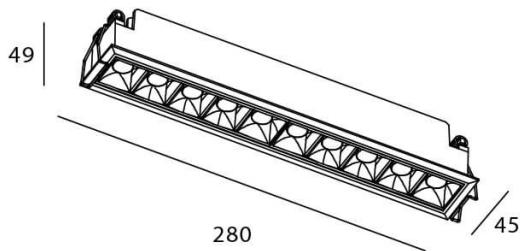

Esquema

Star

Downlight Lavov de la familia STAR con una potencia de 20W y una optica de 30 grados.CCT 4000K. Con un flujo luminoso total de 1400lm y una eficacia luminosa de 70 lm/W. Driver ON/OFF.Fabricado en aluminio inyectado a presión y acabado en color Blanco .UGR19.

Código artículo	86.D029.4421.01
Tipo de producto	Indoor
Categoría	Downlights
Familia	STAR
Subfamilia	Star
Pictograms	

Producto	
Potencia real (W)	20
Flujo luminoso real (lm)	1400
Eficacia luminosa (lm/W)	70
Ángulo de apertura	30
Tiempo de vida	50000 h L80B10
IP	20
Color	Blanco
U. G. R	UGR19
Driver incluido	Si
Equipo	ON/OFF
Flicker Free	Si
Fuente de luz	LED
Tipo de LED	COB
Temperatura de color (K)	4000
Consistencia de color (SDCM)	SDCM3
CRI	90