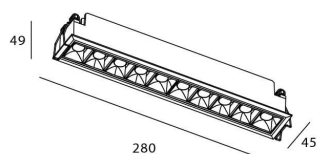

Star

Downlight Lavov de la familia STAR con una potencia de 20W y una optica de 30 grados.CCT 4000K. Con un flujo luminoso total de 1400lm y una eficacia luminosa de 70 lm/W. Driver DALI.Fabricado en aluminio inyectado a presión y acabado en color Negro .UGR

Código artículo 86.D029.4423.02

Tipo de producto Indoor

Categoría Downlights

Familia STAR

Subfamilia Star

Pictograms

Producto

Potencia real (W)	20
Flujo luminoso real (lm)	1400
Eficacia luminosa (lm/W)	70
Ángulo de apertura	30
Life time (h)	50000 h L80B10
IP	20
Color	Negro
U. G. R	UGR<19
Driver incluido	Si
Equipo	DALI
Flicker Free	Si
Light source	LED
Type of LED	COB
Temperatura de color (K)	4000
Consistencia de color (SDCM)	SDCM<3
CRI	90

Esquema

Curva fotométrica