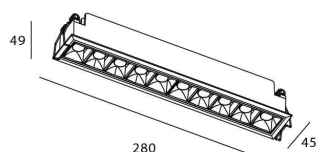

Star

Downlight Lavov de la familia STAR con una potencia de 20W y una optica de 30 grados.CCT 4000K. Con un flujo luminoso total de 1400lm y una eficacia luminosa de 70 lm/W. Driver DALI.Fabricado en aluminio inyectado a presión y acabado en color Negro .UGR

Código artículo 86.D029.4423.02

Tipo de producto Indoor

Categoría Downlights

Familia STAR

Subfamilia Star

Pictograms

Producto

Potencia real (W) 20

Flujo luminoso real (lm) 1400

Eficacia luminosa (lm/W) 70

Ángulo de apertura 30

Life time (h) 50000 h L80B10

IP 20

Color Negro

U. G. R UGR<19

Driver incluido Si

Equipo DALI

Flicker Free Si

Light source LED

Type of LED COB

Temperatura de color (K) 4000

Consistencia de color (SDCM) SDCM<3

CRI 90

Esquema

Curva fotométrica