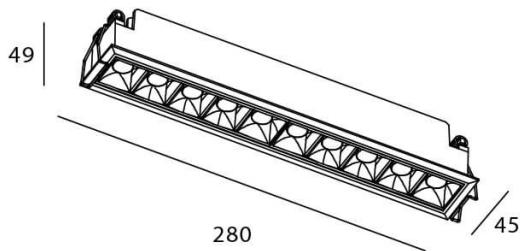

Esquema

Star

Downlight Lavov de la familia STAR con una potencia de 20W y una optica de 45 grados.CCT 4000K. Con un flujo luminoso total de 1400lm y una eficacia luminosa de 70 lm/W. Driver ON/OFF.Fabricado en aluminio inyectado a presión y acabado en color Blanco .UGR19.

Código artículo	86.D029.4431.01
Tipo de producto	Indoor
Categoría	Downlights
Familia	STAR
Subfamilia	Star
Pictograms	

Producto	
Potencia real (W)	20
Flujo luminoso real (lm)	1400
Eficacia luminosa (lm/W)	70
Ángulo de apertura	45
Life time (h)	50000 h L80B10
IP	20
Color	Blanco
U. G. R	UGR<19
Driver incluido	Si
Equipo	ON/OFF
Flicker Free	Si
Light source	LED
Type of LED	COB
Temperatura de color (K)	4000
Consistencia de color (SDCM)	SDCM<3
CRI	90