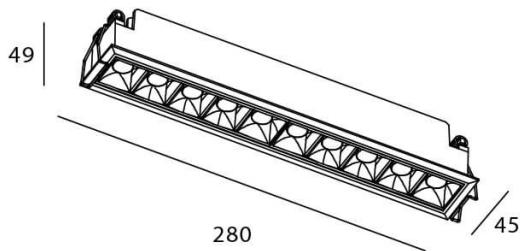

Esquema

Star

Downlight Lavov de la familia STAR con una potencia de 20W y una optica de 45 grados.CCT 4000K. Con un flujo luminoso total de 1400lm y una eficacia luminosa de 70 lm/W. Driver ON/OFF.Fabricado en aluminio inyectado a presión y acabado en color Blanco .UGR19.

Código artículo	86.D029.4431.01
Tipo de producto	Indoor
Categoría	Downlights
Familia	STAR
Subfamilia	Star
Pictograms	

Producto	
Potencia real (W)	20
Flujo luminoso real (lm)	1400
Eficacia luminosa (lm/W)	70
Ángulo de apertura	45
Tiempo de vida	50000 h L80B10
IP	20
Color	Blanco
U. G. R	UGR19
Driver incluido	Si
Equipo	ON/OFF
Flicker Free	Si
Fuente de luz	LED
Tipo de LED	COB
Temperatura de color (K)	4000
Consistencia de color (SDCM)	SDCM3
CRI	90