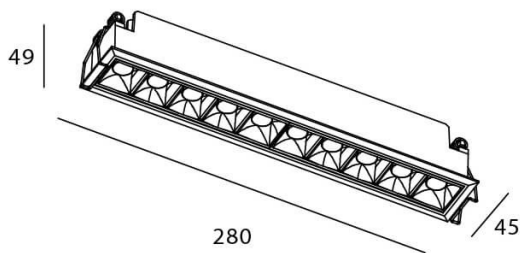

Esquema

Star

Downlight Lavov de la familia STAR con una potencia de 20W y una optica de 45 grados.CCT 4000K. Con un flujo luminoso total de 1400lm y una eficacia luminosa de 70 lm/W. Driver ON/OFF.Fabricado en aluminio inyectado a presión y acabado en color Negro .UGR19.

Código artículo	86.D029.4431.02
Tipo de producto	Indoor
Categoría	Downlights
Familia	STAR
Subfamilia	Star
Pictograms	

Producto	
Potencia real (W)	20
Flujo luminoso real (lm)	1400
Eficacia luminosa (lm/W)	70
Ángulo de apertura	45
Life time (h)	50000 h L80B10
IP	20
Color	Negro
U. G. R	UGR<19
Driver incluido	Si
Equipo	ON/OFF
Flicker Free	Si
Light source	LED
Type of LED	COB
Temperatura de color (K)	4000
Consistencia de color (SDCM)	SDCM<3
CRI	90