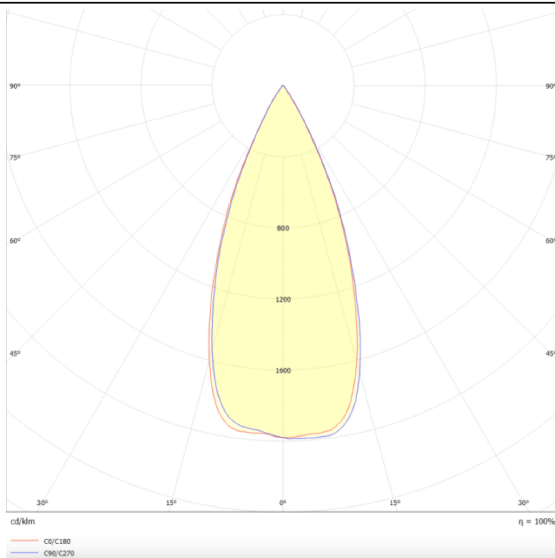

Star

Downlight Lavov de la familia STAR con una potencia de 20W y una optica de 45 grados.CCT 4000K. Con un flujo luminoso total de 1400lm y una eficacia luminosa de 70 lm/W. Driver DALI.Fabricado en aluminio inyectado a presión y acabado en color Blanco .UGR19.

Esquema

Curva fotométrica

Código artículo	86.D029.4433.01
Tipo de producto	Indoor
Categoría	Downlights
Familia	STAR
Subfamilia	Star
Pictograms	

Producto	
Potencia real (W)	20
Flujo luminoso real (lm)	1400
Eficacia luminosa (lm/W)	70
Ángulo de apertura	45
Life time (h)	50000 h L80B10
IP	20
Color	Blanco
U. G. R	UGR<19
Driver incluido	Si
Equipo	DALI
Flicker Free	Si
Light source	LED
Type of LED	COB
Temperatura de color (K)	4000
Consistencia de color (SDCM)	SDCM<3
CRI	90