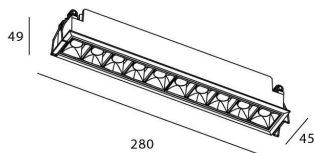

Star

Downlight Lavov de la familia STAR con una potencia de 20W y una optica de 45 grados.CCT 4000K. Con un flujo luminoso total de 1400lm y una eficacia luminosa de 70 lm/W. Driver DALI.Fabricado en aluminio inyectado a presión y acabado en color Blanco .UGR

Código artículo	86.D029.4433.01
Tipo de producto	Indoor
Categoría	Downlights
Familia	STAR
Subfamilia	Star

Pictograms

Producto

Potencia real (W)	20
Flujo luminoso real (lm)	1400
Eficacia luminosa (lm/W)	70
Ángulo de apertura	45
Life time (h)	50000 h L80B10
IP	20
Color	Blanco
U. G. R	UGR<19
Driver incluido	Si
Equipo	DALI
Flicker Free	Si
Light source	LED
Type of LED	COB
Temperatura de color (K)	4000
Consistencia de color (SDCM)	SDCM<3
CRI	90

Esquema

Curva fotométrica