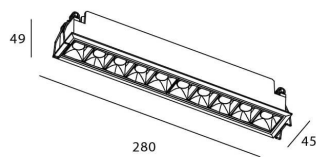

Star

Downlight Lavov de la familia STAR con una potencia de 20W y una optica de 45 grados.CCT 4000K. Con un flujo luminoso total de 1400lm y una eficacia luminosa de 70 lm/W. Driver DALI.Fabricado en aluminio inyectado a presión y acabado en color Blanco .UGR

Código artículo 86.D029.4433.01

Tipo de producto Indoor

Categoría Downlights

Familia STAR

Subfamilia Star

Pictograms

Producto

Potencia real (W) 20

Flujo luminoso real (lm) 1400

Eficacia luminosa (lm/W) 70

Ángulo de apertura 45

Life time (h) 50000 h L80B10

IP 20

Color Blanco

U. G. R UGR<19

Driver incluido Si

Equipo DALI

Flicker Free Si

Light source LED

Type of LED COB

Temperatura de color (K) 4000

Consistencia de color (SDCM) SDCM<3

CRI 90

Esquema

Curva fotométrica