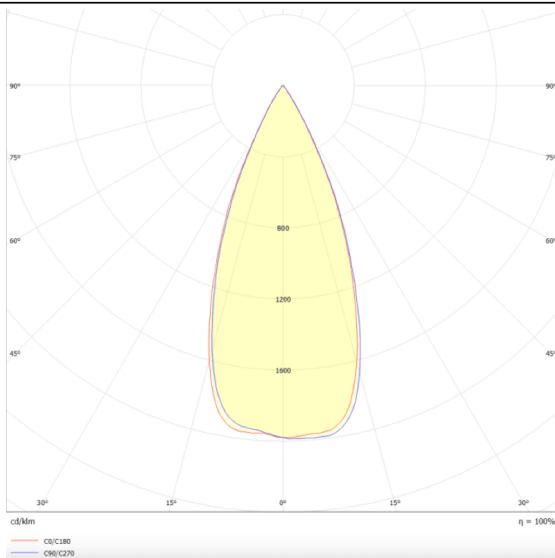

Star

Downlight Lavov de la familia STAR con una potencia de 20W y una optica de 45 grados.CCT 4000K. Con un flujo luminoso total de 1400lm y una eficacia luminosa de 70 lm/W. Driver DALI.Fabricado en aluminio inyectado a presión y acabado en color Blanco .UGR19.

Esquema

Curva fotométrica

Código artículo	86.D029.4433.01
Tipo de producto	Indoor
Categoría	Downlights
Familia	STAR
Subfamilia	Star
Pictograms	

Producto	
Potencia real (W)	20
Flujo luminoso real (lm)	1400
Eficacia luminosa (lm/W)	70
&Aacute;ngulo de apertura	45
Life time (h)	50000 h L80B10
IP	20
Color	Blanco
U. G. R	UGR<19
Driver incluido	Si
Equipo	DALI
Flicker Free	Si
Light source	LED
Type of LED	COB
Temperatura de color (K)	4000
Consistencia de color (SDCM)	SDCM<3
CRI	90