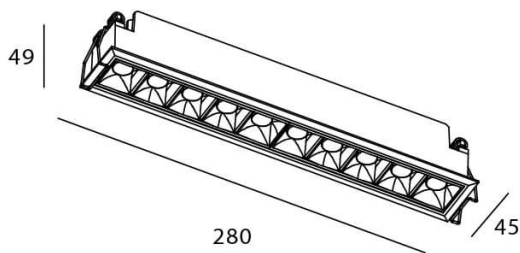

Star

Downlight Lavov de la familia STAR con una potencia de 20W y una optica de 45 grados.CCT 4000K. Con un flujo luminoso total de 1400lm y una eficacia luminosa de 70 lm/W. Driver DALI.Fabricado en aluminio inyectado a presión y acabado en color Blanco .UGR19.

Esquema

Curva fotométrica

Código artículo	86.D029.4433.01
Tipo de producto	Indoor
Categoría	Downlights
Familia	STAR
Subfamilia	Star
Pictograms	

Producto	
Potencia real (W)	20
Flujo luminoso real (lm)	1400
Eficacia luminosa (lm/W)	70
Ángulo de apertura	45
Life time (h)	50000 h L80B10
IP	20
Color	Blanco
U. G. R	UGR<19
Driver incluido	Si
Equipo	DALI
Flicker Free	Si
Light source	LED
Type of LED	COB
Temperatura de color (K)	4000
Consistencia de color (SDCM)	SDCM<3
CRI	90