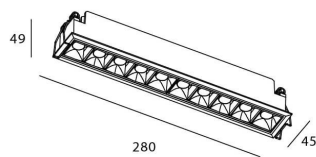

Star

Downlight Lavov de la familia STAR con una potencia de 20W y una optica de 45 grados.CCT 4000K. Con un flujo luminoso total de 1400lm y una eficacia luminosa de 70 lm/W. Driver DALI.Fabricado en aluminio inyectado a presión y acabado en color Negro .UGR

Código artículo	86.D029.4433.02
Tipo de producto	Indoor
Categoría	Downlights
Familia	STAR
Subfamilia	Star

Pictograms

Producto

Potencia real (W)	20
Flujo luminoso real (lm)	1400
Eficacia luminosa (lm/W)	70
Ángulo de apertura	45
Life time (h)	50000 h L80B10
IP	20
Color	Negro
U. G. R	UGR<19
Driver incluido	Si
Equipo	DALI
Flicker Free	Si
Light source	LED
Type of LED	COB
Temperatura de color (K)	4000
Consistencia de color (SDCM)	SDCM<3
CRI	90

Esquema

Curva fotométrica