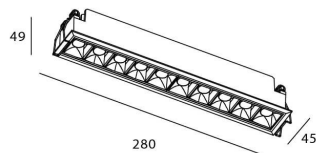

Star

Downlight Lavov de la familia STAR con una potencia de 20W y una optica de 45 grados.CCT 4000K. Con un flujo luminoso total de 1400lm y una eficacia luminosa de 70 lm/W. Driver DALI.Fabricado en aluminio inyectado a presión y acabado en color Negro .UGR

Código artículo	86.D029.4433.02
Tipo de producto	Indoor
Categoría	Downlights
Familia	STAR
Subfamilia	Star

Pictograms

Producto

Potencia real (W)	20
Flujo luminoso real (lm)	1400
Eficacia luminosa (lm/W)	70
Ángulo de apertura	45
Life time (h)	50000 h L80B10
IP	20
Color	Negro
U. G. R	UGR<19
Driver incluido	Si
Equipo	DALI
Flicker Free	Si
Light source	LED
Type of LED	COB
Temperatura de color (K)	4000
Consistencia de color (SDCM)	SDCM<3
CRI	90

Esquema

Curva fotométrica