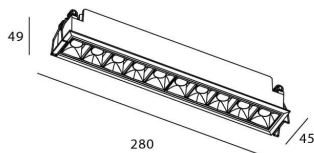

Star

Downlight Lavov de la familia STAR con una potencia de 20W y una optica de 45 grados.CCT 4000K. Con un flujo luminoso total de 1400lm y una eficacia luminosa de 70 lm/W. Driver DALI.Fabricado en aluminio inyectado a presión y acabado en color Negro .UGR

Código artículo	86.D029.4433.02
Tipo de producto	Indoor
Categoría	Downlights
Familia	STAR
Subfamilia	Star
Pictograms	

Producto

Potencia real (W)	20
Flujo luminoso real (lm)	1400
Eficacia luminosa (lm/W)	70
Ángulo de apertura	45
Life time (h)	50000 h L80B10
IP	20
Color	Negro
U. G. R	UGR<19
Driver incluido	Si
Equipo	DALI
Flicker Free	Si
Light source	LED
Type of LED	COB
Temperatura de color (K)	4000
Consistencia de color (SDCM)	SDCM<3
CRI	90

Esquema

Curva fotométrica