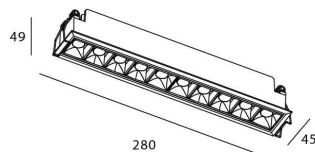

Star

Downlight Lavov de la familia STAR con una potencia de 20W y una optica de Wall Washer .CCT 4000K. Con un flujo luminoso total de 1400lm y una eficacia luminosa de 70 lm/W. Driver ON/OFF.Fabricado en aluminio inyectado a presión y acabado en color Blanco ..

Código artículo	86.D029.4441.01
Tipo de producto	Indoor
Categoría	Downlights
Familia	STAR
Subfamilia	Star

Pictograms

Esquema

Producto

Potencia real (W)	20
Flujo luminoso real (lm)	1400
Eficacia luminosa (lm/W)	70
Ángulo de apertura	Wall Washer
Life time (h)	50000 h L80B10
IP	20
Color	Blanco
Driver incluido	Si
Equipo	ON/OFF
Flicker Free	Si
Light source	LED
Type of LED	COB
Temperatura de color (K)	4000
Consistencia de color (SDCM)	SDCM<3
CRI	90