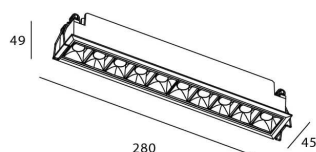

Star

Downlight Lavov de la familia STAR con una potencia de 20W y una optica de Wall Washer .CCT 4000K. Con un flujo luminoso total de 1400lm y una eficacia luminosa de 70 lm/W. Driver ON/OFF.Fabricado en aluminio inyectado a presión y acabado en color Blanco ..

Esquema

| | |
|-------------------------------------|-----------------------|
| Producto | |
| Potencia real (W) | 20 |
| Flujo luminoso real (lm) | 1400 |
| Eficacia luminosa (lm/W) | 70 |
| Ángulo de apertura | Wall Washer |
| Life time (h) | 50000 h L80B10 |
| IP | 20 |
| Color | Blanco |
| Driver incluido | Si |
| Equipo | ON/OFF |
| Flicker Free | Si |
| Light source | LED |
| Type of LED | COB |
| Temperatura de color (K) | 4000 |
| Consistencia de color (SDCM) | SDCM<3 |
| CRI | 90 |