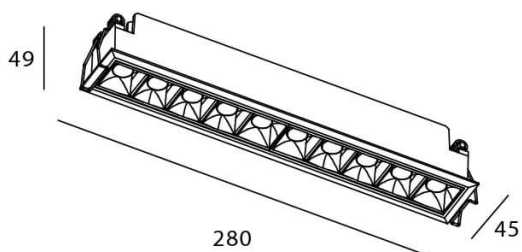

Esquema

Star

Downlight Lavov de la familia STAR con una potencia de 20W y una optica de Wall Washer .CCT 4000K. Con un flujo luminoso total de 1400lm y una eficacia luminosa de 70 lm/W. Driver ON/OFF.Fabricado en aluminio inyectado a presión y acabado en color Blanco ..

Código artículo	86.D029.4441.01
Tipo de producto	Indoor
Categoría	Downlights
Familia	STAR
Subfamilia	Star
Pictograms	

Producto	
Potencia real (W)	20
Flujo luminoso real (lm)	1400
Eficacia luminosa (lm/W)	70
Ángulo de apertura	Wall Washer
Tiempo de vida	50000 h L80B10
IP	20
Color	Blanco
Driver incluido	Si
Equipo	ON/OFF
Flicker Free	Si
Fuente de luz	LED
Tipo de LED	COB
Temperatura de color (K)	4000
Consistencia de color (SDCM)	SDCM3
CRI	90