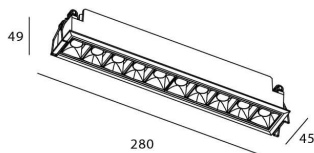

Star

Downlight Lavov de la familia STAR con una potencia de 20W y una optica de Wall Washer .CCT 4000K. Con un flujo luminoso total de 1400lm y una eficacia luminosa de 70 lm/W. Driver ON/OFF.Fabricado en aluminio inyectado a presión y acabado en color Blanco ..

Código artículo	86.D029.4441.01
Tipo de producto	Indoor
Categoría	Downlights
Familia	STAR
Subfamilia	Star

Pictograms

Esquema

Producto

Potencia real (W)	20
Flujo luminoso real (lm)	1400
Eficacia luminosa (lm/W)	70
Ángulo de apertura	Wall Washer
Life time (h)	50000 h L80B10
IP	20
Color	Blanco
Driver incluido	Si
Equipo	ON/OFF
Flicker Free	Si
Light source	LED
Type of LED	COB
Temperatura de color (K)	4000
Consistencia de color (SDCM)	SDCM<3
CRI	90