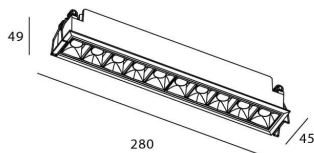

Esquema

Producto

Potencia real (W)	20
Flujo luminoso real (lm)	1400
Eficacia luminosa (lm/W)	70
Ángulo de apertura	Wall Washer
Life time (h)	50000 h L80B10
IP	20
Color	Negro
Driver incluido	Si
Equipo	ON/OFF
Flicker Free	Si
Light source	LED
Type of LED	COB
Temperatura de color (K)	4000
Consistencia de color (SDCM)	SDCM<3
CRI	90