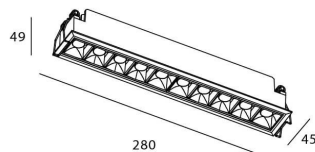

Star

Downlight Lavov de la familia STAR con una potencia de 20W y una optica de Wall Washer .CCT 4000K. Con un flujo luminoso total de 1400lm y una eficacia luminosa de 70 lm/W. Driver ON/OFF.Fabricado en aluminio inyectado a presión y acabado en color Negro ..

Código artículo	86.D029.4441.02
Tipo de producto	Indoor
Categoría	Downlights
Familia	STAR
Subfamilia	Star

Pictograms

Esquema

Producto	
Potencia real (W)	20
Flujo luminoso real (lm)	1400
Eficacia luminosa (lm/W)	70
Ángulo de apertura	Wall Washer
Life time (h)	50000 h L80B10
IP	20
Color	Negro
Driver incluido	Si
Equipo	ON/OFF
Flicker Free	Si
Light source	LED
Type of LED	COB
Temperatura de color (K)	4000
Consistencia de color (SDCM)	SDCM<3
CRI	90