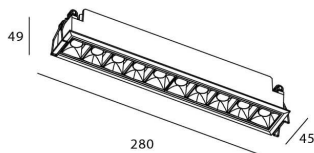

Star

Downlight Lavov de la familia STAR con una potencia de 20W y una optica de Wall Washer .CCT 4000K. Con un flujo luminoso total de 1400lm y una eficacia luminosa de 70 lm/W. Driver ON/OFF.Fabricado en aluminio inyectado a presión y acabado en color Negro ..

Código artículo	86.D029.4441.02
Tipo de producto	Indoor
Categoría	Downlights
Familia	STAR
Subfamilia	Star

Pictograms

Esquema

Producto

Potencia real (W)	20
Flujo luminoso real (lm)	1400
Eficacia luminosa (lm/W)	70
Ángulo de apertura	Wall Washer
Life time (h)	50000 h L80B10
IP	20
Color	Negro
Driver incluido	Si
Equipo	ON/OFF
Flicker Free	Si
Light source	LED
Type of LED	COB
Temperatura de color (K)	4000
Consistencia de color (SDCM)	SDCM<3
CRI	90