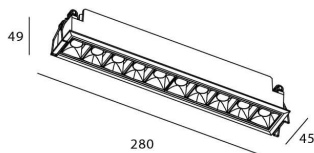

Star

Downlight Lavov de la familia STAR con una potencia de 20W y una optica de Wall Washer .CCT 4000K. Con un flujo luminoso total de 1400lm y una eficacia luminosa de 70 lm/W. Driver DALI.Fabricado en aluminio inyectado a presión y acabado en color Blanco ..

Código artículo	86.D029.4443.01
Tipo de producto	Indoor
Categoría	Downlights
Familia	STAR
Subfamilia	Star

Pictograms

Esquema

Producto

Potencia real (W)	20
Flujo luminoso real (lm)	1400
Eficacia luminosa (lm/W)	70
Ángulo de apertura	Wall Washer
Life time (h)	50000 h L80B10
IP	20
Color	Blanco
Driver incluido	Si
Equipo	DALI
Flicker Free	Si
Light source	LED
Type of LED	COB
Temperatura de color (K)	4000
Consistencia de color (SDCM)	SDCM<3
CRI	90