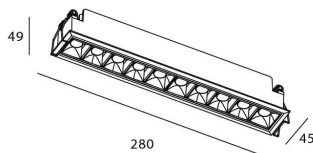

Esquema

Producto

Potencia real (W)	20
Flujo luminoso real (lm)	1400
Eficacia luminosa (lm/W)	70
Ángulo de apertura	Wall Washer
Life time (h)	50000 h L80B10
IP	20
Color	Blanco
Driver incluido	Si
Equipo	DALI
Flicker Free	Si
Light source	LED
Type of LED	COB
Temperatura de color (K)	4000
Consistencia de color (SDCM)	SDCM<3
CRI	90