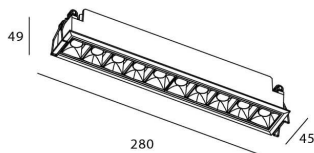

Esquema

Producto	
Potencia real (W)	20
Flujo luminoso real (lm)	1400
Eficacia luminosa (lm/W)	70
Ángulo de apertura	Wall Washer
Life time (h)	50000 h L80B10
IP	20
Color	Blanco
Driver incluido	Si
Equipo	DALI
Flicker Free	Si
Light source	LED
Type of LED	COB
Temperatura de color (K)	4000
Consistencia de color (SDCM)	SDCM<3
CRI	90