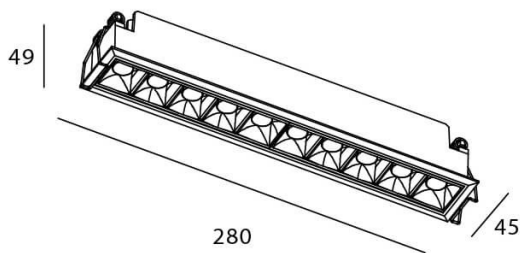

Esquema

Star

Downlight Lavov de la familia STAR con una potencia de 20W y una optica de Wall Washer .CCT 4000K. Con un flujo luminoso total de 1400lm y una eficacia luminosa de 70 lm/W. Driver DALI.Fabricado en aluminio inyectado a presión y acabado en color Negro ..

Código artículo	86.D029.4443.02
Tipo de producto	Indoor
Categoría	Downlights
Familia	STAR
Subfamilia	Star
Pictograms	

Producto	
Potencia real (W)	20
Flujo luminoso real (lm)	1400
Eficacia luminosa (lm/W)	70
Ángulo de apertura	Wall Washer
Tiempo de vida	50000 h L80B10
IP	20
Color	Negro
Driver incluido	Si
Equipo	DALI
Flicker Free	Si
Fuente de luz	LED
Tipo de LED	COB
Temperatura de color (K)	4000
Consistencia de color (SDCM)	SDCM3
CRI	90