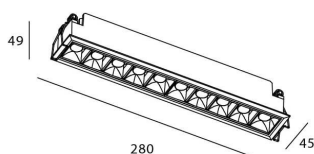

Star

Downlight Lavov de la familia STAR con una potencia de 20W y una optica de Wall Washer .CCT 4000K. Con un flujo luminoso total de 1400lm y una eficacia luminosa de 70 lm/W. Driver DALI.Fabricado en aluminio inyectado a presión y acabado en color Negro ..

Código artículo	86.D029.4443.02
Tipo de producto	Indoor
Categoría	Downlights
Familia	STAR
Subfamilia	Star

Pictograms

Esquema

Producto

Potencia real (W)	20
Flujo luminoso real (lm)	1400
Eficacia luminosa (lm/W)	70
Ángulo de apertura	Wall Washer
Life time (h)	50000 h L80B10
IP	20
Color	Negro
Driver incluido	Si
Equipo	DALI
Flicker Free	Si
Light source	LED
Type of LED	COB
Temperatura de color (K)	4000
Consistencia de color (SDCM)	SDCM<3
CRI	90