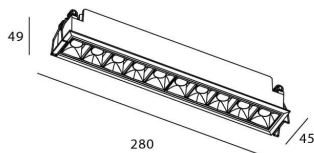

Star

Downlight Lavov de la familia STAR con una potencia de 20W y una optica de Wall Washer .CCT 4000K. Con un flujo luminoso total de 1400lm y una eficacia luminosa de 70 lm/W. Driver DALI.Fabricado en aluminio inyectado a presión y acabado en color Negro ..

Código artículo	86.D029.4443.02
Tipo de producto	Indoor
Categoría	Downlights
Familia	STAR
Subfamilia	Star

Pictograms

Esquema

Producto	
Potencia real (W)	20
Flujo luminoso real (lm)	1400
Eficacia luminosa (lm/W)	70
Ángulo de apertura	Wall Washer
Life time (h)	50000 h L80B10
IP	20
Color	Negro
Driver incluido	Si
Equipo	DALI
Flicker Free	Si
Light source	LED
Type of LED	COB
Temperatura de color (K)	4000
Consistencia de color (SDCM)	SDCM<3
CRI	90