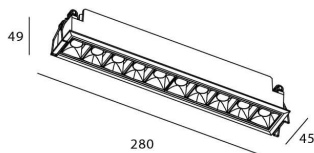

Esquema

Producto	
Potencia real (W)	20
Flujo luminoso real (lm)	1400
Eficacia luminosa (lm/W)	70
Ángulo de apertura	Wall Washer
Life time (h)	50000 h L80B10
IP	20
Color	Negro
Driver incluido	Si
Equipo	DALI
Flicker Free	Si
Light source	LED
Type of LED	COB
Temperatura de color (K)	4000
Consistencia de color (SDCM)	SDCM<3
CRI	90