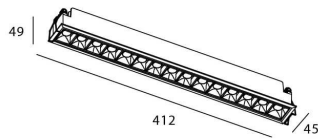

Star

Downlight Lavov de la familia STAR con una potencia de 30W y una optica de 15 grados.CCT 3000K. Con un flujo luminoso total de 2100lm y una eficacia luminosa de 70 lm/W. Driver DALI.Fabricado en aluminio inyectado a presión y acabado en color Blanco .UGR

Código artículo	86.D029.5313.01
Tipo de producto	Indoor
Categoría	Downlights
Familia	STAR
Subfamilia	Star

Pictograms

Producto

Potencia real (W)	30
Flujo luminoso real (lm)	2100
Eficacia luminosa (lm/W)	70
Ángulo de apertura	15
Life time (h)	50000 h L80B10
IP	20
Color	Blanco
U. G. R	UGR<19
Driver incluido	Si
Equipo	DALI
Flicker Free	Si
Light source	LED
Type of LED	COB
Temperatura de color (K)	3000
Consistencia de color (SDCM)	SDCM<3
CRI	90

Esquema

Curva fotométrica