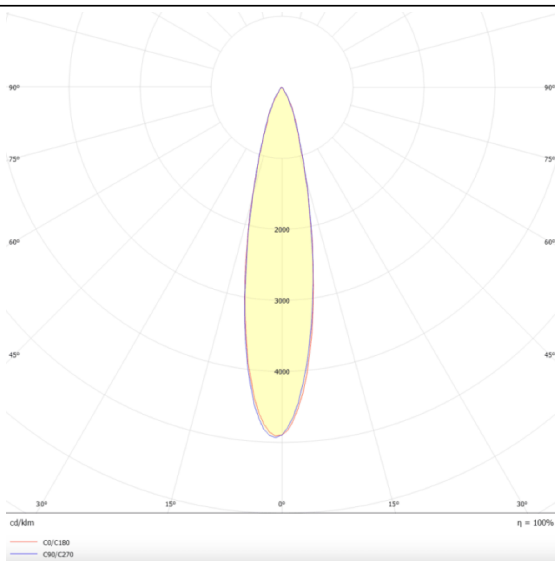

Star

Downlight Lavov de la familia STAR con una potencia de 30W y una optica de 15 grados.CCT 3000K. Con un flujo luminoso total de 2100lm y una eficacia luminosa de 70 lm/W. Driver DALI.Fabricado en aluminio inyectado a presión y acabado en color Blanco .UGR19.

Esquema

Curva fotométrica

Código artículo	86.D029.5313.01
Tipo de producto	Indoor
Categoría	Downlights
Familia	STAR
Subfamilia	Star
Pictograms	

Producto	
Potencia real (W)	30
Flujo luminoso real (lm)	2100
Eficacia luminosa (lm/W)	70
Ángulo de apertura	15
Life time (h)	50000 h L80B10
IP	20
Color	Blanco
U. G. R	UGR<19
Driver incluido	Si
Equipo	DALI
Flicker Free	Si
Light source	LED
Type of LED	COB
Temperatura de color (K)	3000
Consistencia de color (SDCM)	SDCM<3
CRI	90