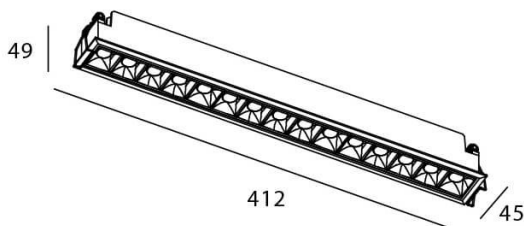

Star

Downlight Lavov de la familia STAR con una potencia de 30W y una optica de 15 grados.CCT 3000K. Con un flujo luminoso total de 2100lm y una eficacia luminosa de 70 lm/W. Driver DALI.Fabricado en aluminio inyectado a presión y acabado en color Blanco .UGR19.

Esquema

Curva fotométrica

Código artículo	86.D029.5313.01
Tipo de producto	Indoor
Categoría	Downlights
Familia	STAR
Subfamilia	Star
Pictograms	

Producto	
Potencia real (W)	30
Flujo luminoso real (lm)	2100
Eficacia luminosa (lm/W)	70
Ángulo de apertura	15
Life time (h)	50000 h L80B10
IP	20
Color	Blanco
U. G. R	UGR<19
Driver incluido	Si
Equipo	DALI
Flicker Free	Si
Light source	LED
Type of LED	COB
Temperatura de color (K)	3000
Consistencia de color (SDCM)	SDCM<3
CRI	90