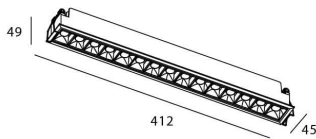

Star

Downlight Lavov de la familia STAR con una potencia de 30W y una optica de 15 grados.CCT 3000K. Con un flujo luminoso total de 2100lm y una eficacia luminosa de 70 lm/W. Driver DALI.Fabricado en aluminio inyectado a presión y acabado en color Blanco .UGR

Código artículo 86.D029.5313.01

Tipo de producto Indoor

Categoría Downlights

Familia STAR

Subfamilia Star

Pictograms

Producto

Potencia real (W) 30

Flujo luminoso real (lm) 2100

Eficacia luminosa (lm/W) 70

Ángulo de apertura 15

Life time (h) 50000 h L80B10

IP 20

Color Blanco

U. G. R UGR<19

Driver incluido Si

Equipo DALI

Flicker Free Si

Light source LED

Type of LED COB

Temperatura de color (K) 3000

Consistencia de color (SDCM) SDCM<3

CRI 90

Esquema

Curva fotométrica