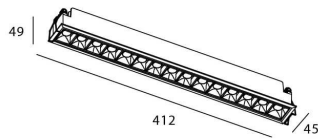

Star

Downlight Lavov de la familia STAR con una potencia de 30W y una optica de 15 grados.CCT 3000K. Con un flujo luminoso total de 2100lm y una eficacia luminosa de 70 lm/W. Driver DALI.Fabricado en aluminio inyectado a presión y acabado en color Negro .UGR

Código artículo	86.D029.5313.02
Tipo de producto	Indoor
Categoría	Downlights
Familia	STAR
Subfamilia	Star

Pictograms

Producto

Potencia real (W)	30
Flujo luminoso real (lm)	2100
Eficacia luminosa (lm/W)	70
Ángulo de apertura	15
Life time (h)	50000 h L80B10
IP	20
Color	Negro
U. G. R	UGR<19
Driver incluido	Si
Equipo	DALI
Flicker Free	Si
Light source	LED
Type of LED	COB
Temperatura de color (K)	3000
Consistencia de color (SDCM)	SDCM<3
CRI	90

Esquema

Curva fotométrica