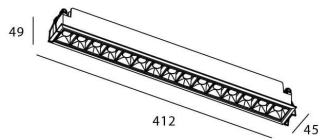

Star

Downlight Lavov de la familia STAR con una potencia de 30W y una optica de 15 grados.CCT 3000K. Con un flujo luminoso total de 2100lm y una eficacia luminosa de 70 lm/W. Driver DALI.Fabricado en aluminio inyectado a presión y acabado en color Negro .UGR

Código artículo	86.D029.5313.02
Tipo de producto	Indoor
Categoría	Downlights
Familia	STAR
Subfamilia	Star

Pictograms

Producto

Potencia real (W)	30
Flujo luminoso real (lm)	2100
Eficacia luminosa (lm/W)	70
Ángulo de apertura	15
Life time (h)	50000 h L80B10
IP	20
Color	Negro
U. G. R	UGR<19
Driver incluido	Si
Equipo	DALI
Flicker Free	Si
Light source	LED
Type of LED	COB
Temperatura de color (K)	3000
Consistencia de color (SDCM)	SDCM<3
CRI	90

Esquema

Curva fotométrica