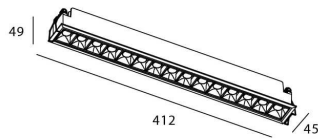

Star

Downlight Lavov de la familia STAR con una potencia de 30W y una optica de 30 grados.CCT 3000K. Con un flujo luminoso total de 2100lm y una eficacia luminosa de 70 lm/W. Driver DALI.Fabricado en aluminio inyectado a presión y acabado en color Blanco .UGR

Código artículo	86.D029.5323.01
Tipo de producto	Indoor
Categoría	Downlights
Familia	STAR
Subfamilia	Star

Pictograms

Producto

Potencia real (W)	30
Flujo luminoso real (lm)	2100
Eficacia luminosa (lm/W)	70
Ángulo de apertura	30
Life time (h)	50000 h L80B10
IP	20
Color	Blanco
U. G. R	UGR<19
Driver incluido	Si
Equipo	DALI
Flicker Free	Si
Light source	LED
Type of LED	COB
Temperatura de color (K)	3000
Consistencia de color (SDCM)	SDCM<3
CRI	90

Esquema

Curva fotométrica