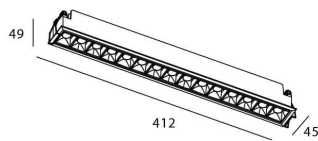

Star

Downlight Lavov de la familia STAR con una potencia de 30W y una optica de 30 grados.CCT 3000K. Con un flujo luminoso total de 2100lm y una eficacia luminosa de 70 lm/W. Driver DALI.Fabricado en aluminio inyectado a presión y acabado en color Blanco .UGR

Código artículo 86.D029.5323.01

Tipo de producto Indoor

Categoría Downlights

Familia STAR

Subfamilia Star

Pictograms

Producto

Potencia real (W) 30

Flujo luminoso real (lm) 2100

Eficacia luminosa (lm/W) 70

Ángulo de apertura 30

Life time (h) 50000 h L80B10

IP 20

Color Blanco

U. G. R UGR<19

Driver incluido Si

Equipo DALI

Flicker Free Si

Light source LED

Type of LED COB

Temperatura de color (K) 3000

Consistencia de color (SDCM) SDCM<3

CRI 90

Esquema

Curva fotométrica