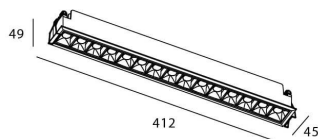

Star

Downlight Lavov de la familia STAR con una potencia de 30W y una optica de 30 grados.CCT 3000K. Con un flujo luminoso total de 2100lm y una eficacia luminosa de 70 lm/W. Driver DALI.Fabricado en aluminio inyectado a presión y acabado en color Negro .UGR

Código artículo	86.D029.5323.02
Tipo de producto	Indoor
Categoría	Downlights
Familia	STAR
Subfamilia	Star

Pictograms

Producto

Potencia real (W)	30
Flujo luminoso real (lm)	2100
Eficacia luminosa (lm/W)	70
Ángulo de apertura	30
Life time (h)	50000 h L80B10
IP	20
Color	Negro
U. G. R	UGR<19
Driver incluido	Si
Equipo	DALI
Flicker Free	Si
Light source	LED
Type of LED	COB
Temperatura de color (K)	3000
Consistencia de color (SDCM)	SDCM<3
CRI	90

Esquema

Curva fotométrica