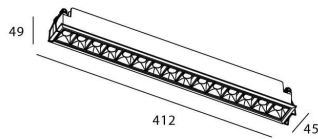

Star

Downlight Lavov de la familia STAR con una potencia de 30W y una optica de 30 grados.CCT 3000K. Con un flujo luminoso total de 2100lm y una eficacia luminosa de 70 lm/W. Driver DALI.Fabricado en aluminio inyectado a presión y acabado en color Negro .UGR

Código artículo	86.D029.5323.02
Tipo de producto	Indoor
Categoría	Downlights
Familia	STAR
Subfamilia	Star

Pictograms

Producto

Potencia real (W)	30
Flujo luminoso real (lm)	2100
Eficacia luminosa (lm/W)	70
Ángulo de apertura	30
Life time (h)	50000 h L80B10
IP	20
Color	Negro
U. G. R	UGR<19
Driver incluido	Si
Equipo	DALI
Flicker Free	Si
Light source	LED
Type of LED	COB
Temperatura de color (K)	3000
Consistencia de color (SDCM)	SDCM<3
CRI	90

Esquema

Curva fotométrica