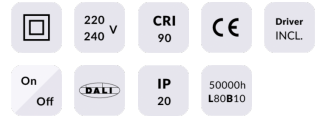

Star

Downlight Lavov de la familia STAR con una potencia de 30W y una optica de 45 grados.CCT 3000K. Con un flujo luminoso total de 2100lm y una eficacia luminosa de 70 lm/W. Driver ON/OFF.Fabricado en aluminio inyectado a presión y acabado en color Blanco .UGR

Código artículo 86.D029.5331.01

Tipo de producto Indoor

Categoría Downlights

Familia STAR

Subfamilia Star

Pictograms

Producto

Potencia real (W) 30

Flujo luminoso real (lm) 2100

Eficacia luminosa (lm/W) 70

Ángulo de apertura 45

Life time (h) 50000 h L80B10

IP 20

Color Blanco

U. G. R UGR<19

Driver incluido Si