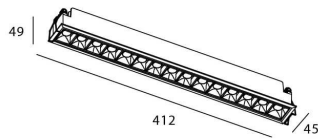

Star

Downlight Lavov de la familia STAR con una potencia de 30W y una optica de 45 grados.CCT 3000K. Con un flujo luminoso total de 2100lm y una eficacia luminosa de 70 lm/W. Driver DALI.Fabricado en aluminio inyectado a presión y acabado en color Blanco .UGR

Código artículo	86.D029.5333.01
Tipo de producto	Indoor
Categoría	Downlights
Familia	STAR
Subfamilia	Star

Pictograms

Producto

Potencia real (W)	30
Flujo luminoso real (lm)	2100
Eficacia luminosa (lm/W)	70
Ángulo de apertura	45
Life time (h)	50000 h L80B10
IP	20
Color	Blanco
U. G. R	UGR<19
Driver incluido	Si
Equipo	DALI
Flicker Free	Si
Light source	LED
Type of LED	COB
Temperatura de color (K)	3000
Consistencia de color (SDCM)	SDCM<3
CRI	90

Esquema

Curva fotométrica