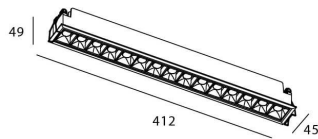

Star

Downlight Lavov de la familia STAR con una potencia de 30W y una optica de 45 grados.CCT 3000K. Con un flujo luminoso total de 2100lm y una eficacia luminosa de 70 lm/W. Driver DALI.Fabricado en aluminio inyectado a presión y acabado en color Blanco .UGR

Código artículo 86.D029.5333.01

Tipo de producto Indoor

Categoría Downlights

Familia STAR

Subfamilia Star

Pictograms

Producto

Potencia real (W) 30

Flujo luminoso real (lm) 2100

Eficacia luminosa (lm/W) 70

Ángulo de apertura 45

Life time (h) 50000 h L80B10

IP 20

Color Blanco

U. G. R UGR<19

Driver incluido Si

Equipo DALI

Flicker Free Si

Light source LED

Type of LED COB

Temperatura de color (K) 3000

Consistencia de color (SDCM) SDCM<3

CRI 90

Esquema

Curva fotométrica