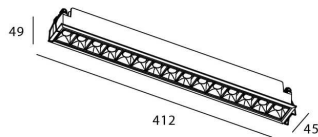

Star

Downlight Lavov de la familia STAR con una potencia de 30W y una optica de 45 grados.CCT 3000K. Con un flujo luminoso total de 2100lm y una eficacia luminosa de 70 lm/W. Driver DALI.Fabricado en aluminio inyectado a presión y acabado en color Negro .UGR

Código artículo	86.D029.5333.02
Tipo de producto	Indoor
Categoría	Downlights
Familia	STAR
Subfamilia	Star
Pictograms	

Producto

Potencia real (W)	30
Flujo luminoso real (lm)	2100
Eficacia luminosa (lm/W)	70
Ángulo de apertura	45
Life time (h)	50000 h L80B10
IP	20
Color	Negro
U. G. R	UGR<19
Driver incluido	Si
Equipo	DALI
Flicker Free	Si
Light source	LED
Type of LED	COB
Temperatura de color (K)	3000
Consistencia de color (SDCM)	SDCM<3
CRI	90

Esquema

Curva fotométrica