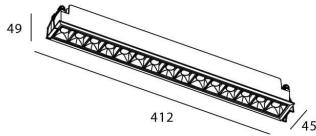

### Producto

**Potencia real (W)** 30

**Flujo luminoso real (lm)** 2100

**Eficacia luminosa (lm/W)** 70

**Ángulo de apertura** Wall Washer

**Life time (h)** 50000 h L80B10

**IP** 20

**Color** Blanco