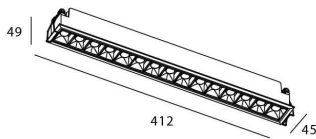

### Producto

**Potencia real (W)** 30

**Flujo luminoso real (lm)** 2100

**Eficacia luminosa (lm/W)** 70

**Ángulo de apertura** Wall Washer

**Life time (h)** 50000 h L80B10

**IP** 20

**Color** Blanco