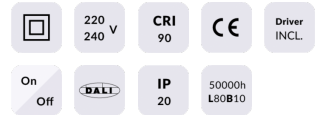

Star

Downlight Lavov de la familia STAR con una potencia de 30W y una optica de Wall Washer .CCT 3000K. Con un flujo luminoso total de 2100lm y una eficacia luminosa de 70 lm/W. Driver ON/OFF.Fabricado en aluminio inyectado a presión y acabado en color Blanco ..

Código artículo 86.D029.5341.01

Tipo de producto Indoor

Categoría Downlights

Familia STAR

Subfamilia Star

Pictograms

Esquema

Producto

Potencia real (W) 30

Flujo luminoso real (lm) 2100

Eficacia luminosa (lm/W) 70

Ángulo de apertura Wall Washer

Life time (h) 50000 h L80B10

IP 20

Color Blanco

Driver incluido Si

Equipo ON/OFF

Flicker Free Si

Light source LED

Type of LED COB

Temperatura de color (K) 3000

Consistencia de color (SDCM) SDCM<3

CRI 90