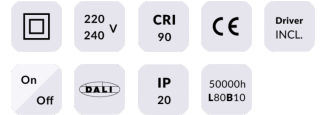

### Star

Downlight Lavov de la familia STAR con una potencia de 30W y una optica de Wall Washer .CCT 3000K. Con un flujo luminoso total de 2100lm y una eficacia luminosa de 70 lm/W. Driver ON/OFF.Fabricado en aluminio inyectado a presión y acabado en color Blanco ..

### Esquema

### Producto

**Potencia real (W)** 30

**Flujo luminoso real (lm)** 2100

**Eficacia luminosa (lm/W)** 70

**Ángulo de apertura** Wall Washer

**Life time (h)** 50000 h L80B10

**IP** 20

**Color** Blanco