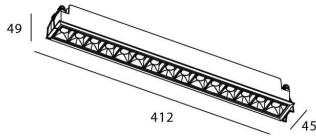

Esquema

Producto

Potencia real (W) 30

Flujo luminoso real (lm) 2100

Eficacia luminosa (lm/W) 70

Ángulo de apertura Wall Washer

Life time (h) 50000 h L80B10

IP 20

Color Blanco

Driver incluido Si

Equipo ON/OFF

Flicker Free Si

Light source LED

Type of LED COB

Temperatura de color (K) 3000

Consistencia de color (SDCM) SDCM<3

CRI 90