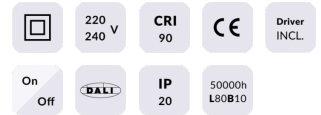

Star

Downlight Lavov de la familia STAR con una potencia de 30W y una optica de Wall Washer .CCT 3000K. Con un flujo luminoso total de 2100lm y una eficacia luminosa de 70 lm/W. Driver ON/OFF.Fabricado en aluminio inyectado a presión y acabado en color Blanco ..

Código artículo 86.D029.5341.01

Tipo de producto Indoor

Categoría Downlights

Familia STAR

Subfamilia Star

Pictograms

Esquema

Producto

Potencia real (W) 30

Flujo luminoso real (lm) 2100

Eficacia luminosa (lm/W) 70

Ángulo de apertura Wall Washer

Life time (h) 50000 h L80B10

IP 20

Color Blanco

Driver incluido Si

Equipo ON/OFF

Flicker Free Si

Light source LED

Type of LED COB

Temperatura de color (K) 3000

Consistencia de color (SDCM) SDCM<3

CRI 90