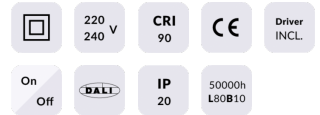

Star

Downlight Lavov de la familia STAR con una potencia de 30W y una optica de Wall Washer .CCT 3000K. Con un flujo luminoso total de 2100lm y una eficacia luminosa de 70 lm/W. Driver ON/OFF.Fabricado en aluminio inyectado a presión y acabado en color Negro ..

Código artículo 86.D029.5341.02

Tipo de producto Indoor

Categoría Downlights

Familia STAR

Subfamilia Star

Pictograms

Esquema

Producto

Potencia real (W) 30

Flujo luminoso real (lm) 2100

Eficacia luminosa (lm/W) 70

Ángulo de apertura Wall Washer

Life time (h) 50000 h L80B10

IP 20

Color Negro

Driver incluido Si

Equipo ON/OFF

Flicker Free Si

Light source LED

Type of LED COB

Temperatura de color (K) 3000

Consistencia de color (SDCM) SDCM<3

CRI 90