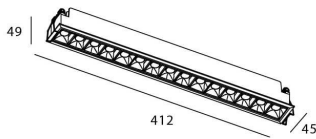

Esquema

Producto

Potencia real (W) 30

Flujo luminoso real (lm) 2100

Eficacia luminosa (lm/W) 70

Ángulo de apertura Wall Washer

Life time (h) 50000 h L80B10

IP 20

Color Negro

Driver incluido Si

Equipo ON/OFF

Flicker Free Si

Light source LED

Type of LED COB

Temperatura de color (K) 3000

Consistencia de color (SDCM) SDCM<3

CRI 90