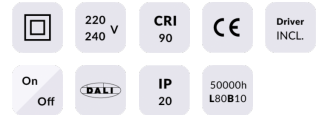

Star

Downlight Lavov de la familia STAR con una potencia de 30W y una optica de Wall Washer .CCT 3000K. Con un flujo luminoso total de 2100lm y una eficacia luminosa de 70 lm/W. Driver ON/OFF.Fabricado en aluminio inyectado a presión y acabado en color Negro ..

Código artículo 86.D029.5341.02

Tipo de producto Indoor

Categoría Downlights

Familia STAR

Subfamilia Star

Pictograms

Esquema

Producto

Potencia real (W) 30

Flujo luminoso real (lm) 2100

Eficacia luminosa (lm/W) 70

Ángulo de apertura Wall Washer

Life time (h) 50000 h L80B10

IP 20

Color Negro

Driver incluido Si

Equipo ON/OFF

Flicker Free Si

Light source LED

Type of LED COB

Temperatura de color (K) 3000

Consistencia de color (SDCM) SDCM<3

CRI 90