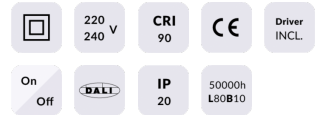

### Star

Downlight Lavov de la familia STAR con una potencia de 30W y una optica de Wall Washer .CCT 3000K. Con un flujo luminoso total de 2100lm y una eficacia luminosa de 70 lm/W. Driver ON/OFF.Fabricado en aluminio inyectado a presión y acabado en color Negro ..

### Esquema

### Producto

**Potencia real (W)** 30

**Flujo luminoso real (lm)** 2100

**Eficacia luminosa (lm/W)** 70

**Ángulo de apertura** Wall Washer

**Life time (h)** 50000 h L80B10

**IP** 20

**Color** Negro