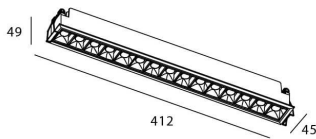

### Producto

**Potencia real (W)** 30

**Flujo luminoso real (lm)** 2100

**Eficacia luminosa (lm/W)** 70

**Ángulo de apertura** Wall Washer

**Life time (h)** 50000 h L80B10

**IP** 20

**Color** Negro