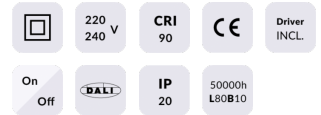

Star

Downlight Lavov de la familia STAR con una potencia de 30W y una optica de Wall Washer .CCT 3000K. Con un flujo luminoso total de 2100lm y una eficacia luminosa de 70 lm/W. Driver DALI.Fabricado en aluminio inyectado a presión y acabado en color Blanco ..

Código artículo 86.D029.5343.01

Tipo de producto Indoor

Categoría Downlights

Familia STAR

Subfamilia Star

Pictograms

Esquema

Producto

Potencia real (W) 30

Flujo luminoso real (lm) 2100

Eficacia luminosa (lm/W) 70

Ángulo de apertura Wall Washer

Life time (h) 50000 h L80B10

IP 20

Color Blanco

Driver incluido Si

Equipo DALI

Flicker Free Si

Light source LED

Type of LED COB

Temperatura de color (K) 3000

Consistencia de color (SDCM) SDCM<3

CRI 90