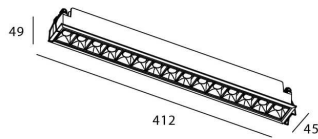

Esquema

Producto

Potencia real (W) 30

Flujo luminoso real (lm) 2100

Eficacia luminosa (lm/W) 70

Ángulo de apertura Wall Washer

Life time (h) 50000 h L80B10

IP 20

Color Blanco

Driver incluido Si

Equipo DALI

Flicker Free Si

Light source LED

Type of LED COB

Temperatura de color (K) 3000

Consistencia de color (SDCM) SDCM<3

CRI 90