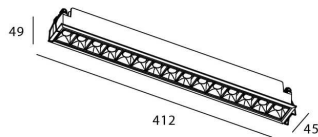

Star

Downlight Lavov de la familia STAR con una potencia de 30W y una optica de Wall Washer .CCT 3000K. Con un flujo luminoso total de 2100lm y una eficacia luminosa de 70 lm/W. Driver DALI.Fabricado en aluminio inyectado a presión y acabado en color Blanco ..

Código artículo	86.D029.5343.01
Tipo de producto	Indoor
Categoría	Downlights
Familia	STAR
Subfamilia	Star

Pictograms

Esquema

Producto	
Potencia real (W)	30
Flujo luminoso real (lm)	2100
Eficacia luminosa (lm/W)	70
Ángulo de apertura	Wall Washer
Life time (h)	50000 h L80B10
IP	20
Color	Blanco
Driver incluido	Si
Equipo	DALI
Flicker Free	Si
Light source	LED
Type of LED	COB
Temperatura de color (K)	3000
Consistencia de color (SDCM)	SDCM<3
CRI	90