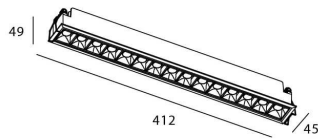

Esquema

Producto

Potencia real (W)	30

Flujo luminoso real (lm)	2100

Eficacia luminosa (lm/W)	70

Ángulo de apertura	Wall Washer

Life time (h)	50000 h L80B10

IP	20

Color	Blanco

Driver incluido	Si

Equipo	DALI

Flicker Free	Si

Light source	LED

Type of LED	COB

Temperatura de color (K)	3000

Consistencia de color (SDCM)	SDCM<3

CRI	90