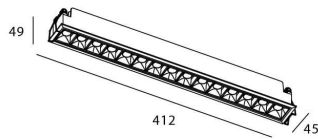

Esquema

Producto

Potencia real (W) 30

Flujo luminoso real (lm) 2100

Eficacia luminosa (lm/W) 70

Ángulo de apertura Wall Washer

Life time (h) 50000 h L80B10

IP 20

Color Negro

Driver incluido Si

Equipo DALI

Flicker Free Si

Light source LED

Type of LED COB

Temperatura de color (K) 3000

Consistencia de color (SDCM) SDCM<3

CRI 90