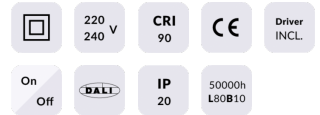

Star

Downlight Lavov de la familia STAR con una potencia de 30W y una optica de Wall Washer .CCT 3000K. Con un flujo luminoso total de 2100lm y una eficacia luminosa de 70 lm/W. Driver DALI.Fabricado en aluminio inyectado a presión y acabado en color Negro ..

Código artículo 86.D029.5343.02

Tipo de producto Indoor

Categoría Downlights

Familia STAR

Subfamilia Star

Pictograms

Esquema

Producto

Potencia real (W) 30

Flujo luminoso real (lm) 2100

Eficacia luminosa (lm/W) 70

Ángulo de apertura Wall Washer

Life time (h) 50000 h L80B10

IP 20

Color Negro

Driver incluido Si

Equipo DALI

Flicker Free Si

Light source LED

Type of LED COB

Temperatura de color (K) 3000

Consistencia de color (SDCM) SDCM<3

CRI 90