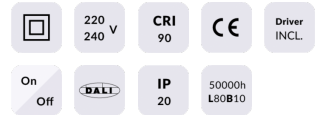

### Star

Downlight Lavov de la familia STAR con una potencia de 30W y una optica de Wall Washer .CCT 3000K. Con un flujo luminoso total de 2100lm y una eficacia luminosa de 70 lm/W. Driver DALI.Fabricado en aluminio inyectado a presión y acabado en color Negro ..

### Esquema

### Producto

**Potencia real (W)** 30

**Flujo luminoso real (lm)** 2100

**Eficacia luminosa (lm/W)** 70

**Ángulo de apertura** Wall Washer

**Life time (h)** 50000 h L80B10

**IP** 20

**Color** Negro