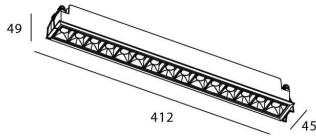

### Producto

**Potencia real (W)** 30

**Flujo luminoso real (lm)** 2100

**Eficacia luminosa (lm/W)** 70

**Ángulo de apertura** Wall Washer

**Life time (h)** 50000 h L80B10

**IP** 20

**Color** Negro