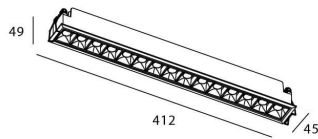

Star

Downlight Lavov de la familia STAR con una potencia de 30W y una optica de 15 grados.CCT 4000K. Con un flujo luminoso total de 2100lm y una eficacia luminosa de 70 lm/W. Driver DALI.Fabricado en aluminio inyectado a presión y acabado en color Blanco .UGR

Código artículo	86.D029.5413.01
Tipo de producto	Indoor
Categoría	Downlights
Familia	STAR
Subfamilia	Star

Pictograms

Producto

Potencia real (W)	30
Flujo luminoso real (lm)	2100
Eficacia luminosa (lm/W)	70
Ángulo de apertura	15
Life time (h)	50000 h L80B10
IP	20
Color	Blanco
U. G. R	UGR<19
Driver incluido	Si
Equipo	DALI
Flicker Free	Si
Light source	LED
Type of LED	COB
Temperatura de color (K)	4000
Consistencia de color (SDCM)	SDCM<3
CRI	90

Esquema

Curva fotométrica