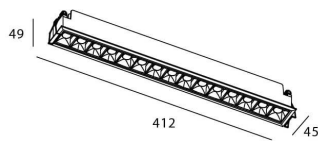

Star

Downlight Lavov de la familia STAR con una potencia de 30W y una optica de 15 grados.CCT 4000K. Con un flujo luminoso total de 2100lm y una eficacia luminosa de 70 lm/W. Driver DALI.Fabricado en aluminio inyectado a presión y acabado en color Blanco .UGR

Código artículo 86.D029.5413.01

Tipo de producto Indoor

Categoría Downlights

Familia STAR

Subfamilia Star

Pictograms

Producto

Potencia real (W) 30

Flujo luminoso real (lm) 2100

Eficacia luminosa (lm/W) 70

Ángulo de apertura 15

Life time (h) 50000 h L80B10

IP 20

Color Blanco

U. G. R UGR<19

Driver incluido Si

Equipo DALI

Flicker Free Si

Light source LED

Type of LED COB

Temperatura de color (K) 4000

Consistencia de color (SDCM) SDCM<3

CRI 90

Esquema

Curva fotométrica