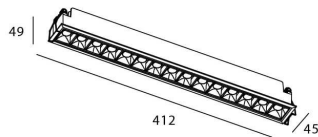

Star

Downlight Lavov de la familia STAR con una potencia de 30W y una optica de 15 grados.CCT 4000K. Con un flujo luminoso total de 2100lm y una eficacia luminosa de 70 lm/W. Driver DALI.Fabricado en aluminio inyectado a presión y acabado en color Blanco .UGR

Código artículo	86.D029.5413.01
Tipo de producto	Indoor
Categoría	Downlights
Familia	STAR
Subfamilia	Star

Pictograms

Producto

Potencia real (W)	30
Flujo luminoso real (lm)	2100
Eficacia luminosa (lm/W)	70
Ángulo de apertura	15
Life time (h)	50000 h L80B10
IP	20
Color	Blanco
U. G. R	UGR<19
Driver incluido	Si
Equipo	DALI
Flicker Free	Si
Light source	LED
Type of LED	COB
Temperatura de color (K)	4000
Consistencia de color (SDCM)	SDCM<3
CRI	90

Esquema

Curva fotométrica