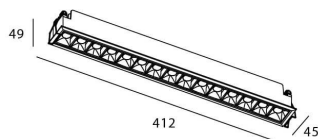

Star

Downlight Lavov de la familia STAR con una potencia de 30W y una optica de 15 grados.CCT 4000K. Con un flujo luminoso total de 2100lm y una eficacia luminosa de 70 lm/W. Driver DALI.Fabricado en aluminio inyectado a presión y acabado en color Negro .UGR

Código artículo	86.D029.5413.02
Tipo de producto	Indoor
Categoría	Downlights
Familia	STAR
Subfamilia	Star

Pictograms

Producto

Potencia real (W)	30
Flujo luminoso real (lm)	2100
Eficacia luminosa (lm/W)	70
Ángulo de apertura	15
Life time (h)	50000 h L80B10
IP	20
Color	Negro
U. G. R	UGR<19
Driver incluido	Si
Equipo	DALI
Flicker Free	Si
Light source	LED
Type of LED	COB
Temperatura de color (K)	4000
Consistencia de color (SDCM)	SDCM<3
CRI	90

Esquema

Curva fotométrica