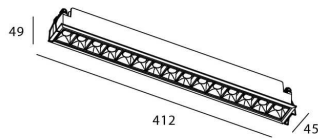

Star

Downlight Lavov de la familia STAR con una potencia de 30W y una optica de 15 grados.CCT 4000K. Con un flujo luminoso total de 2100lm y una eficacia luminosa de 70 lm/W. Driver DALI.Fabricado en aluminio inyectado a presión y acabado en color Negro .UGR

Código artículo	86.D029.5413.02
Tipo de producto	Indoor
Categoría	Downlights
Familia	STAR
Subfamilia	Star

Pictograms

Producto

Potencia real (W)	30
Flujo luminoso real (lm)	2100
Eficacia luminosa (lm/W)	70
Ángulo de apertura	15
Life time (h)	50000 h L80B10
IP	20
Color	Negro
U. G. R	UGR<19
Driver incluido	Si
Equipo	DALI
Flicker Free	Si
Light source	LED
Type of LED	COB
Temperatura de color (K)	4000
Consistencia de color (SDCM)	SDCM<3
CRI	90

Esquema

Curva fotométrica