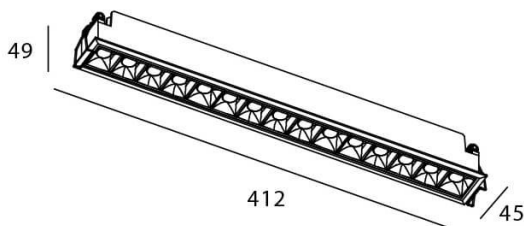

Esquema

Star

Downlight Lavov de la familia STAR con una potencia de 30W y una optica de 30 grados.CCT 4000K. Con un flujo luminoso total de 2100lm y una eficacia luminosa de 70 lm/W. Driver ON/OFF.Fabricado en aluminio inyectado a presión y acabado en color Negro .UGR19.

Código artículo	86.D029.5421.02
Tipo de producto	Indoor
Categoría	Downlights
Familia	STAR
Subfamilia	Star
Pictograms	
Producto	
Potencia real (W)	30
Flujo luminoso real (lm)	2100
Eficacia luminosa (lm/W)	70
Ángulo de apertura	30
Life time (h)	50000 h L80B10
IP	20
Color	Negro
U. G. R	UGR<19
Driver incluido	Si
Equipo	ON/OFF
Flicker Free	Si
Light source	LED
Type of LED	COB
Temperatura de color (K)	4000
Consistencia de color (SDCM)	SDCM<3
CRI	90