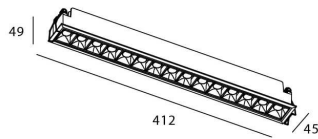

Star

Downlight Lavov de la familia STAR con una potencia de 30W y una optica de 30 grados.CCT 4000K. Con un flujo luminoso total de 2100lm y una eficacia luminosa de 70 lm/W. Driver DALI.Fabricado en aluminio inyectado a presión y acabado en color Blanco .UGR

Código artículo 86.D029.5423.01

Tipo de producto Indoor

Categoría Downlights

Familia STAR

Subfamilia Star

Pictograms

Producto

Potencia real (W) 30

Flujo luminoso real (lm) 2100

Eficacia luminosa (lm/W) 70

Ángulo de apertura 30

Life time (h) 50000 h L80B10

IP 20

Color Blanco

U. G. R UGR<19

Driver incluido Si

Equipo DALI

Flicker Free Si

Light source LED

Type of LED COB

Temperatura de color (K) 4000

Consistencia de color (SDCM) SDCM<3

CRI 90

Esquema

Curva fotométrica