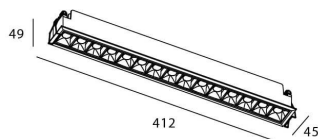

Star

Downlight Lavov de la familia STAR con una potencia de 30W y una optica de 30 grados.CCT 4000K. Con un flujo luminoso total de 2100lm y una eficacia luminosa de 70 lm/W. Driver DALI.Fabricado en aluminio inyectado a presión y acabado en color Blanco .UGR

Código artículo 86.D029.5423.01

Tipo de producto Indoor

Categoría Downlights

Familia STAR

Subfamilia Star

Pictograms

Producto

Potencia real (W) 30

Flujo luminoso real (lm) 2100

Eficacia luminosa (lm/W) 70

Ángulo de apertura 30

Life time (h) 50000 h L80B10

IP 20

Color Blanco

U. G. R UGR<19

Driver incluido Si

Equipo DALI

Flicker Free Si

Light source LED

Type of LED COB

Temperatura de color (K) 4000

Consistencia de color (SDCM) SDCM<3

CRI 90

Esquema

Curva fotométrica