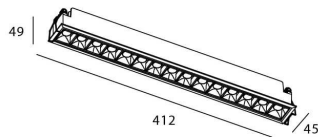

Star

Downlight Lavov de la familia STAR con una potencia de 30W y una optica de 30 grados.CCT 4000K. Con un flujo luminoso total de 2100lm y una eficacia luminosa de 70 lm/W. Driver DALI.Fabricado en aluminio inyectado a presión y acabado en color Blanco .UGR

Código artículo 86.D029.5423.01

Tipo de producto Indoor

Categoría Downlights

Familia STAR

Subfamilia Star

Pictograms

Producto

Potencia real (W) 30

Flujo luminoso real (lm) 2100

Eficacia luminosa (lm/W) 70

Ángulo de apertura 30

Life time (h) 50000 h L80B10

IP 20

Color Blanco

U. G. R UGR<19

Driver incluido Si

Equipo DALI

Flicker Free Si

Light source LED

Type of LED COB

Temperatura de color (K) 4000

Consistencia de color (SDCM) SDCM<3

CRI 90

Esquema

Curva fotométrica