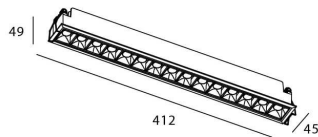

Star

Downlight Lavov de la familia STAR con una potencia de 30W y una optica de 30 grados.CCT 4000K. Con un flujo luminoso total de 2100lm y una eficacia luminosa de 70 lm/W. Driver DALI.Fabricado en aluminio inyectado a presión y acabado en color Blanco .UGR

Código artículo	86.D029.5423.01
Tipo de producto	Indoor
Categoría	Downlights
Familia	STAR
Subfamilia	Star

Pictograms

Producto

Potencia real (W)	30
Flujo luminoso real (lm)	2100
Eficacia luminosa (lm/W)	70
Ángulo de apertura	30
Life time (h)	50000 h L80B10
IP	20
Color	Blanco
U. G. R	UGR<19
Driver incluido	Si
Equipo	DALI
Flicker Free	Si
Light source	LED
Type of LED	COB
Temperatura de color (K)	4000
Consistencia de color (SDCM)	SDCM<3
CRI	90

Esquema

Curva fotométrica