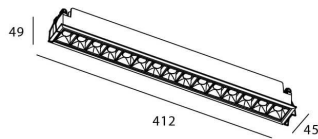

Star

Downlight Lavov de la familia STAR con una potencia de 30W y una optica de 30 grados.CCT 4000K. Con un flujo luminoso total de 2100lm y una eficacia luminosa de 70 lm/W. Driver DALI.Fabricado en aluminio inyectado a presión y acabado en color Negro .UGR

Código artículo	86.D029.5423.02
Tipo de producto	Indoor
Categoría	Downlights
Familia	STAR
Subfamilia	Star

Pictograms

Producto

Potencia real (W)	30
Flujo luminoso real (lm)	2100
Eficacia luminosa (lm/W)	70
Ángulo de apertura	30
Life time (h)	50000 h L80B10
IP	20
Color	Negro
U. G. R	UGR<19
Driver incluido	Si
Equipo	DALI
Flicker Free	Si
Light source	LED
Type of LED	COB
Temperatura de color (K)	4000
Consistencia de color (SDCM)	SDCM<3
CRI	90

Esquema

Curva fotométrica