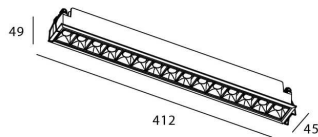

Star

Downlight Lavov de la familia STAR con una potencia de 30W y una optica de 30 grados.CCT 4000K. Con un flujo luminoso total de 2100lm y una eficacia luminosa de 70 lm/W. Driver DALI.Fabricado en aluminio inyectado a presión y acabado en color Negro .UGR

Código artículo	86.D029.5423.02
Tipo de producto	Indoor
Categoría	Downlights
Familia	STAR
Subfamilia	Star
Pictograms	

Producto

Potencia real (W)	30
Flujo luminoso real (lm)	2100
Eficacia luminosa (lm/W)	70
Ángulo de apertura	30
Life time (h)	50000 h L80B10
IP	20
Color	Negro
U. G. R	UGR<19
Driver incluido	Si
Equipo	DALI
Flicker Free	Si
Light source	LED
Type of LED	COB
Temperatura de color (K)	4000
Consistencia de color (SDCM)	SDCM<3
CRI	90

Esquema

Curva fotométrica