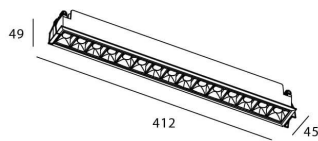

Star

Downlight Lavov de la familia STAR con una potencia de 30W y una optica de 45 grados.CCT 4000K. Con un flujo luminoso total de 2100lm y una eficacia luminosa de 70 lm/W. Driver DALI.Fabricado en aluminio inyectado a presión y acabado en color Blanco .UGR

Código artículo	86.D029.5433.01
Tipo de producto	Indoor
Categoría	Downlights
Familia	STAR
Subfamilia	Star

Pictograms

Producto

Potencia real (W)	30
Flujo luminoso real (lm)	2100
Eficacia luminosa (lm/W)	70
Ángulo de apertura	45
Life time (h)	50000 h L80B10
IP	20
Color	Blanco
U. G. R	UGR<19
Driver incluido	Si
Equipo	DALI
Flicker Free	Si
Light source	LED
Type of LED	COB
Temperatura de color (K)	4000
Consistencia de color (SDCM)	SDCM<3
CRI	90

Esquema

Curva fotométrica