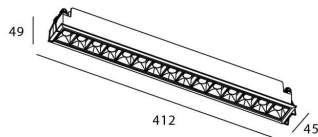

Star

Downlight Lavov de la familia STAR con una potencia de 30W y una optica de 45 grados.CCT 4000K. Con un flujo luminoso total de 2100lm y una eficacia luminosa de 70 lm/W. Driver DALI.Fabricado en aluminio inyectado a presión y acabado en color Blanco .UGR

Código artículo 86.D029.5433.01

Tipo de producto Indoor

Categoría Downlights

Familia STAR

Subfamilia Star

Pictograms

Producto

Potencia real (W) 30

Flujo luminoso real (lm) 2100

Eficacia luminosa (lm/W) 70

Ángulo de apertura 45

Life time (h) 50000 h L80B10

IP 20

Color Blanco

U. G. R UGR<19

Driver incluido Si

Equipo DALI

Flicker Free Si

Light source LED

Type of LED COB

Temperatura de color (K) 4000

Consistencia de color (SDCM) SDCM<3

CRI 90

Esquema

Curva fotométrica