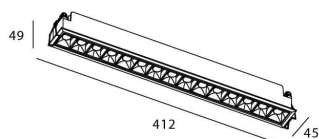

Star

Downlight Lavov de la familia STAR con una potencia de 30W y una optica de 45 grados.CCT 4000K. Con un flujo luminoso total de 2100lm y una eficacia luminosa de 70 lm/W. Driver DALI.Fabricado en aluminio inyectado a presión y acabado en color Blanco .UGR

Código artículo 86.D029.5433.01

Tipo de producto Indoor

Categoría Downlights

Familia STAR

Subfamilia Star

Pictograms

Producto

Potencia real (W) 30

Flujo luminoso real (lm) 2100

Eficacia luminosa (lm/W) 70

Ángulo de apertura 45

Life time (h) 50000 h L80B10

IP 20

Color Blanco

U. G. R UGR<19

Driver incluido Si

Equipo DALI

Flicker Free Si

Light source LED

Type of LED COB

Temperatura de color (K) 4000

Consistencia de color (SDCM) SDCM<3

CRI 90

Esquema

Curva fotométrica