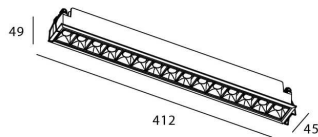

Star

Downlight Lavov de la familia STAR con una potencia de 30W y una optica de 45 grados.CCT 4000K. Con un flujo luminoso total de 2100lm y una eficacia luminosa de 70 lm/W. Driver DALI.Fabricado en aluminio inyectado a presión y acabado en color Negro .UGR

Código artículo	86.D029.5433.02
Tipo de producto	Indoor
Categoría	Downlights
Familia	STAR
Subfamilia	Star

Pictograms

Producto

Potencia real (W)	30
Flujo luminoso real (lm)	2100
Eficacia luminosa (lm/W)	70
Ángulo de apertura	45
Life time (h)	50000 h L80B10
IP	20
Color	Negro
U. G. R	UGR<19
Driver incluido	Si
Equipo	DALI
Flicker Free	Si
Light source	LED
Type of LED	COB
Temperatura de color (K)	4000
Consistencia de color (SDCM)	SDCM<3
CRI	90

Esquema

Curva fotométrica