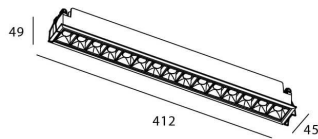

Star

Downlight Lavov de la familia STAR con una potencia de 30W y una optica de 45 grados.CCT 4000K. Con un flujo luminoso total de 2100lm y una eficacia luminosa de 70 lm/W. Driver DALI.Fabricado en aluminio inyectado a presión y acabado en color Negro .UGR

Código artículo	86.D029.5433.02
Tipo de producto	Indoor
Categoría	Downlights
Familia	STAR
Subfamilia	Star

Pictograms

Producto

Potencia real (W)	30
Flujo luminoso real (lm)	2100
Eficacia luminosa (lm/W)	70
Ángulo de apertura	45
Life time (h)	50000 h L80B10
IP	20
Color	Negro
U. G. R	UGR<19
Driver incluido	Si
Equipo	DALI
Flicker Free	Si
Light source	LED
Type of LED	COB
Temperatura de color (K)	4000
Consistencia de color (SDCM)	SDCM<3
CRI	90

Esquema

Curva fotométrica