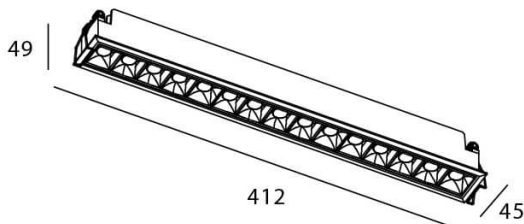

Esquema

Star

Downlight Lavov de la familia STAR con una potencia de 30W y una optica de Wall Washer .CCT 4000K. Con un flujo luminoso total de 2100lm y una eficacia luminosa de 70 lm/W. Driver ON/OFF.Fabricado en aluminio inyectado a presión y acabado en color Blanco ..

Código artículo	86.D029.5441.01
Tipo de producto	Indoor
Categoría	Downlights
Familia	STAR
Subfamilia	Star
Pictograms	

Producto	
Potencia real (W)	30
Flujo luminoso real (lm)	2100
Eficacia luminosa (lm/W)	70
Ángulo de apertura	Wall Washer
Tiempo de vida	50000 h L80B10
IP	20
Color	Blanco
Driver incluido	Si
Equipo	ON/OFF
Flicker Free	Si
Fuente de luz	LED
Tipo de LED	COB
Temperatura de color (K)	4000
Consistencia de color (SDCM)	SDCM3
CRI	90