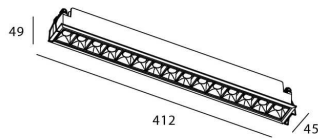

Star

Downlight Lavov de la familia STAR con una potencia de 30W y una optica de Wall Washer .CCT 4000K. Con un flujo luminoso total de 2100lm y una eficacia luminosa de 70 lm/W. Driver ON/OFF.Fabricado en aluminio inyectado a presión y acabado en color Blanco ..

Código artículo	86.D029.5441.01
Tipo de producto	Indoor
Categoría	Downlights
Familia	STAR
Subfamilia	Star

Pictograms

Esquema

Producto	
Potencia real (W)	30
Flujo luminoso real (lm)	2100
Eficacia luminosa (lm/W)	70
Ángulo de apertura	Wall Washer
Life time (h)	50000 h L80B10
IP	20
Color	Blanco
Driver incluido	Si
Equipo	ON/OFF
Flicker Free	Si
Light source	LED
Type of LED	COB
Temperatura de color (K)	4000
Consistencia de color (SDCM)	SDCM<3
CRI	90