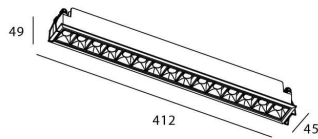

Esquema

Producto	
Potencia real (W)	30
Flujo luminoso real (lm)	2100
Eficacia luminosa (lm/W)	70
Ángulo de apertura	Wall Washer
Life time (h)	50000 h L80B10
IP	20
Color	Blanco
Driver incluido	Si
Equipo	ON/OFF
Flicker Free	Si
Light source	LED
Type of LED	COB
Temperatura de color (K)	4000
Consistencia de color (SDCM)	SDCM<3
CRI	90