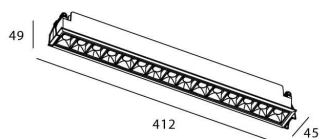

Esquema

Producto

Potencia real (W) 30

Flujo luminoso real (lm) 2100

Eficacia luminosa (lm/W) 70

Ángulo de apertura Wall Washer

Life time (h) 50000 h L80B10

IP 20

Color Negro

Driver incluido Si

Equipo ON/OFF

Flicker Free Si

Light source LED

Type of LED COB

Temperatura de color (K) 4000

Consistencia de color (SDCM) SDCM<3

CRI 90