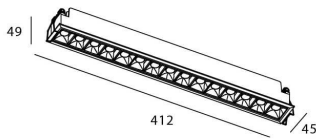

### Producto

**Potencia real (W)** 30

**Flujo luminoso real (lm)** 2100

**Eficacia luminosa (lm/W)** 70

**Ángulo de apertura** Wall Washer

**Life time (h)** 50000 h L80B10

**IP** 20

**Color** Negro