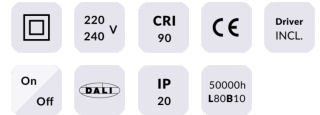

### Star

Downlight Lavov de la familia STAR con una potencia de 30W y una optica de Wall Washer .CCT 4000K. Con un flujo luminoso total de 2100lm y una eficacia luminosa de 70 lm/W. Driver ON/OFF.Fabricado en aluminio inyectado a presión y acabado en color Negro ..

### Esquema

### Producto

**Potencia real (W)** 30

**Flujo luminoso real (lm)** 2100

**Eficacia luminosa (lm/W)** 70

**Ángulo de apertura** Wall Washer

**Life time (h)** 50000 h L80B10

**IP** 20

**Color** Negro