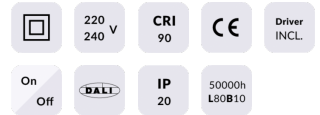

Star

Downlight Lavov de la familia STAR con una potencia de 30W y una optica de Wall Washer .CCT 4000K. Con un flujo luminoso total de 2100lm y una eficacia luminosa de 70 lm/W. Driver DALI.Fabricado en aluminio inyectado a presión y acabado en color Blanco ..

Código artículo 86.D029.5443.01

Tipo de producto Indoor

Categoría Downlights

Familia STAR

Subfamilia Star

Pictograms

Esquema

Producto

Potencia real (W) 30

Flujo luminoso real (lm) 2100

Eficacia luminosa (lm/W) 70

Ángulo de apertura Wall Washer

Life time (h) 50000 h L80B10

IP 20

Color Blanco

Driver incluido Si

Equipo DALI

Flicker Free Si

Light source LED

Type of LED COB

Temperatura de color (K) 4000

Consistencia de color (SDCM) SDCM<3

CRI 90