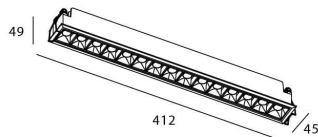

Star

Downlight Lavov de la familia STAR con una potencia de 30W y una optica de Wall Washer .CCT 4000K. Con un flujo luminoso total de 2100lm y una eficacia luminosa de 70 lm/W. Driver DALI.Fabricado en aluminio inyectado a presión y acabado en color Blanco ..

Código artículo	86.D029.5443.01
Tipo de producto	Indoor
Categoría	Downlights
Familia	STAR
Subfamilia	Star

Pictograms

Esquema

Producto	
Potencia real (W)	30
Flujo luminoso real (lm)	2100
Eficacia luminosa (lm/W)	70
Ángulo de apertura	Wall Washer
Life time (h)	50000 h L80B10
IP	20
Color	Blanco
Driver incluido	Si
Equipo	DALI
Flicker Free	Si
Light source	LED
Type of LED	COB
Temperatura de color (K)	4000
Consistencia de color (SDCM)	SDCM<3
CRI	90