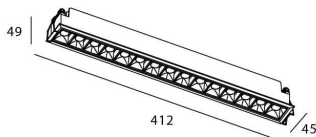

Esquema

Producto

Potencia real (W) 30

Flujo luminoso real (lm) 2100

Eficacia luminosa (lm/W) 70

Ángulo de apertura Wall Washer

Life time (h) 50000 h L80B10

IP 20

Color Blanco

Driver incluido Si

Equipo DALI

Flicker Free Si

Light source LED

Type of LED COB

Temperatura de color (K) 4000

Consistencia de color (SDCM) SDCM<3

CRI 90