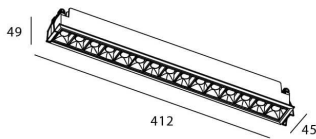

Esquema

Producto

Potencia real (W) 30

Flujo luminoso real (lm) 2100

Eficacia luminosa (lm/W) 70

Ángulo de apertura Wall Washer

Life time (h) 50000 h L80B10

IP 20

Color Blanco

Driver incluido Si

Equipo DALI

Flicker Free Si

Light source LED

Type of LED COB

Temperatura de color (K) 4000

Consistencia de color (SDCM) SDCM<3

CRI 90