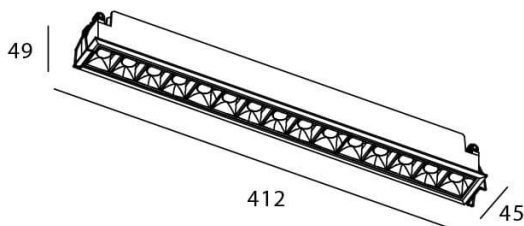

Esquema

Star

Downlight Lavov de la familia STAR con una potencia de 30W y una optica de Wall Washer .CCT 4000K. Con un flujo luminoso total de 2100lm y una eficacia luminosa de 70 lm/W. Driver DALI.Fabricado en aluminio inyectado a presión y acabado en color Blanco ..

Código artículo	86.D029.5443.01
Tipo de producto	Indoor
Categoría	Downlights
Familia	STAR
Subfamilia	Star
Pictograms	

Producto	
Potencia real (W)	30
Flujo luminoso real (lm)	2100
Eficacia luminosa (lm/W)	70
Ángulo de apertura	Wall Washer
Life time (h)	50000 h L80B10
IP	20
Color	Blanco
Driver incluido	Si
Equipo	DALI
Flicker Free	Si
Light source	LED
Type of LED	COB
Temperatura de color (K)	4000
Consistencia de color (SDCM)	SDCM<3
CRI	90