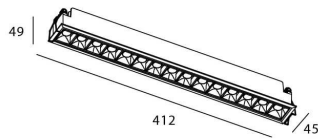

Esquema

Producto

Potencia real (W)	30

Flujo luminoso real (lm)	2100

Eficacia luminosa (lm/W)	70

Ángulo de apertura	Wall Washer

Life time (h)	50000 h L80B10

IP	20

Color	Negro

Driver incluido	Si

Equipo	DALI

Flicker Free	Si

Light source	LED

Type of LED	COB

Temperatura de color (K)	4000

Consistencia de color (SDCM)	SDCM<3

CRI	90