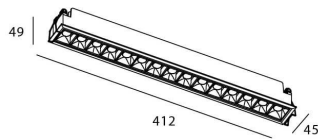

Esquema

Producto

Potencia real (W)	30

Flujo luminoso real (lm)	2100

Eficacia luminosa (lm/W)	70

Ángulo de apertura	Wall Washer

Life time (h)	50000 h L80B10

IP	20

Color	Negro

Driver incluido	Si

Equipo	DALI

Flicker Free	Si

Light source	LED

Type of LED	COB

Temperatura de color (K)	4000

Consistencia de color (SDCM)	SDCM<3

CRI	90