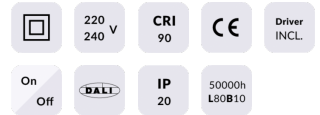

Star

Downlight Lavov de la familia STAR con una potencia de 30W y una optica de Wall Washer .CCT 4000K. Con un flujo luminoso total de 2100lm y una eficacia luminosa de 70 lm/W. Driver DALI.Fabricado en aluminio inyectado a presión y acabado en color Negro ..

Código artículo 86.D029.5443.02

Tipo de producto Indoor

Categoría Downlights

Familia STAR

Subfamilia Star

Pictograms

Esquema

Producto

Potencia real (W) 30

Flujo luminoso real (lm) 2100

Eficacia luminosa (lm/W) 70

Ángulo de apertura Wall Washer

Life time (h) 50000 h L80B10

IP 20

Color Negro

Driver incluido Si

Equipo DALI

Flicker Free Si

Light source LED

Type of LED COB

Temperatura de color (K) 4000

Consistencia de color (SDCM) SDCM<3

CRI 90