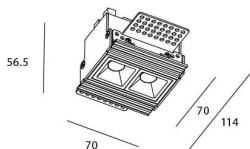

Star-T

Downlight Lavov de la familia STAR con una potencia de 4W, CRI>90 y un haz de 45 grados. Fabricado en aluminio inyectado a presión acabado en color Blanco. Flujo real de 240lm. Eficacia luminosa de 60lm/W. ON/OFF driver.

Código artículo	86.D030.1331.01
Tipo de producto	Indoor
Categoría	Downlights
Familia	STAR
Subfamilia	Star-T

Pictograms

Esquema

Producto

Potencia real (W)	4
Flujo luminoso real (lm)	240
Eficacia luminosa (lm/W)	60
Ángulo de apertura	45
Life time (h)	50000 h L80B10
IP	20
Color	Blanco
U. G. R	<19
Driver incluido	Si
Equipo	ON/OFF
Flicker Free	Si
Light source	LED
Type of LED	COB
Temperatura de color (K)	3000
Consistencia de color (SDCM)	SDCM<3
CRI	90