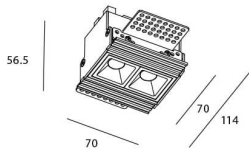

Star-T

Downlight Lavov de la familia STAR con una potencia de 4W, CRI>90 y un haz de 45 grados. Fabricado en aluminio inyectado a presión acabado en color Blanco. Flujo real de 240lm. Eficacia luminosa de 60lm/W. ON/OFF driver.

Código artículo	86.D030.1431.01
Tipo de producto	Indoor
Categoría	Downlights
Familia	STAR
Subfamilia	Star-T
Pictograms	

Esquema

Producto	
Potencia real (W)	4
Flujo luminoso real (lm)	240
Eficacia luminosa (lm/W)	60
Ángulo de apertura	45
Life time (h)	50000 h L80B10
IP	20
Color	Blanco
U. G. R	<19
Driver incluido	Si
Equipo	ON/OFF
Flicker Free	Si
Light source	LED
Type of LED	COB
Temperatura de color (K)	4000
Consistencia de color (SDCM)	SDCM<3
CRI	90