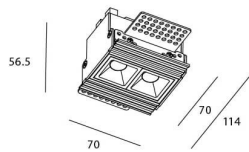

Star-T

Downlight Lavov de la familia STAR con una potencia de 4W, CRI>90 y un haz de 45 grados. Fabricado en aluminio inyectado a presión acabado en color Blanco. Flujo real de 240lm. Eficacia luminosa de 60lm/W. ON/OFF driver.

Código artículo	86.D030.1431.01
Tipo de producto	Indoor
Categoría	Downlights
Familia	STAR
Subfamilia	Star-T
Pictograms	

Esquema

Producto	
Potencia real (W)	4
Flujo luminoso real (lm)	240
Eficacia luminosa (lm/W)	60
Ángulo de apertura	45
Life time (h)	50000 h L80B10
IP	20
Color	Blanco
U. G. R	<19
Driver incluido	Si
Equipo	ON/OFF
Flicker Free	Si
Light source	LED
Type of LED	COB
Temperatura de color (K)	4000
Consistencia de color (SDCM)	SDCM<3
CRI	90