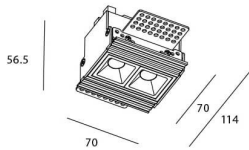

Star-T

Downlight Lavov de la familia STAR con una potencia de 4W, CRI>90 y un haz de 45 grados. Fabricado en aluminio inyectado a presión acabado en color Blanco. Flujo real de 240lm. Eficacia luminosa de 60lm/W. DALI driver.

Código artículo	86.D030.1433.01
Tipo de producto	Indoor
Categoría	Downlights
Familia	STAR
Subfamilia	Star-T
Pictograms	

Esquema

Producto	
Potencia real (W)	4
Flujo luminoso real (lm)	240
Eficacia luminosa (lm/W)	60
Ángulo de apertura	45
Life time (h)	50000 h L80B10
IP	20
Color	Blanco
U. G. R	<19
Driver incluido	Si
Equipo	DALI
Flicker Free	Si
Light source	LED
Type of LED	COB
Temperatura de color (K)	4000
Consistencia de color (SDCM)	SDCM<3
CRI	90