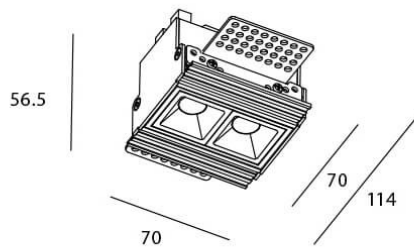

Star-T

Downlight Lavov de la familia STAR con una potencia de 4W, CRI>90 y un haz de 45 grados. Fabricado en aluminio inyectado a presión acabado en color Blanco. Flujo real de 240lm. Eficacia luminosa de 60lm/W. DALI driver.

Código artículo	86.D030.1433.01
Tipo de producto	Indoor
Categoría	Downlights
Familia	STAR
Subfamilia	Star-T
Pictograms	

Esquema

Producto	
Potencia real (W)	4
Flujo luminoso real (lm)	240
Eficacia luminosa (lm/W)	60
Ángulo de apertura	45
Life time (h)	50000 h L80B10
IP	20
Color	Blanco
U. G. R	<19
Driver incluido	Si
Equipo	DALI
Flicker Free	Si
Light source	LED
Type of LED	COB
Temperatura de color (K)	4000
Consistencia de color (SDCM)	SDCM<3
CRI	90