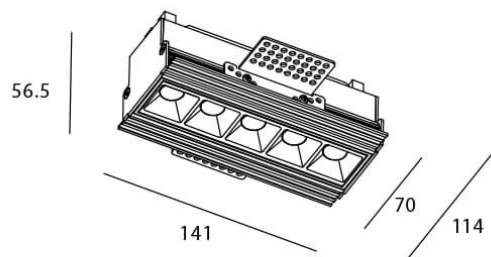

Star-T

Downlight Lavov de la familia STAR con una potencia de 10W, CRI>90 y un haz bañador .Fabricado en aluminio inyectado a presión acabado en color Blanco. Flujo real de 540lm. Eficacia luminosa de 54lm/W. ON/OFF driver.

Código artículo	86.D030.2341.01
Tipo de producto	Indoor
Categoría	Downlights
Familia	STAR
Subfamilia	Star-T
Pictograms	

Esquema

Producto	
Potencia real (W)	10
Flujo luminoso real (lm)	540
Eficacia luminosa (lm/W)	54
Ángulo de apertura	Wall Washer
Tiempo de vida	50000 h L80B10
IP	20
Color	Blanco
U. G. R	19
Driver incluido	Si
Equipo	ON/OFF
Flicker Free	Si
Fuente de luz	LED
Tipo de LED	COB
Temperatura de color (K)	3000
Consistencia de color (SDCM)	SDCM3
CRI	90