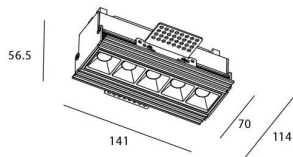

Star-T

Downlight Lavov de la familia STAR con una potencia de 10W, CRI>90 y un haz bañador .Fabricado en aluminio inyectado a presión acabado en color Negro. Flujo real de 540lm. Eficacia luminosa de 54lm/W. ON/OFF driver.

Código artículo	86.D030.2341.02
Tipo de producto	Indoor
Categoría	Downlights
Familia	STAR
Subfamilia	Star-T
Pictograms	

Esquema

Producto	
Potencia real (W)	10
Flujo luminoso real (lm)	540
Eficacia luminosa (lm/W)	54
Ángulo de apertura	Wall Washer
Life time (h)	50000 h L80B10
IP	20
Color	Negro
U. G. R	<19
Driver incluido	Si
Equipo	ON/OFF
Flicker Free	Si
Light source	LED
Type of LED	COB
Temperatura de color (K)	3000
Consistencia de color (SDCM)	SDCM<3
CRI	90