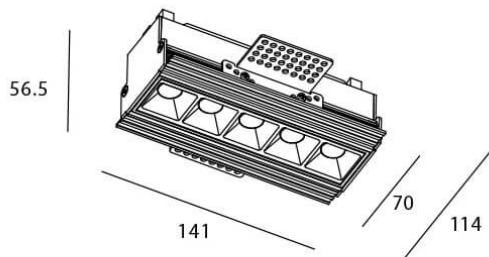

Star-T

Downlight Lavov de la familia STAR con una potencia de 10W, CRI>90 y un haz bañador .Fabricado en aluminio inyectado a presión acabado en color Blanco. Flujo real de 540lm. Eficacia luminosa de 54lm/W. DALI driver.

Código artículo	86.D030.2343.01
Tipo de producto	Indoor
Categoría	Downlights
Familia	STAR
Subfamilia	Star-T
Pictograms	

Esquema

Producto	
Potencia real (W)	10
Flujo luminoso real (lm)	540
Eficacia luminosa (lm/W)	54
Ángulo de apertura	Wall Washer
Tiempo de vida	50000 h L80B10
IP	20
Color	Blanco
U. G. R	19
Driver incluido	Si
Equipo	DALI
Flicker Free	Si
Fuente de luz	LED
Tipo de LED	COB
Temperatura de color (K)	3000
Consistencia de color (SDCM)	SDCM3
CRI	90